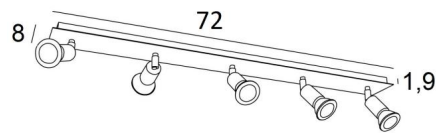

MERCURE 5

MERCURE 5 in gestructureerd wit. Metaal afwerking code: 01

MERCURE 5 is een rechthoekige plafondlamp met vijf spots. Deze plafondlamp is discreet en gemakkelijk te installeren. Het is essentieel om meer licht in uw interieur te brengen

MERCURE is een minimalistische spot die de fitting en het onderste deel van de gloeilamp nauw omsluit. Deze spot wordt aangeboden in een mooie reeks van tien modellen, met één tot zes spots, verdeeld over ronde, vierkante of rechthoekige basissen. De basis is versierd met een mooie, robuuste en zeer decoratieve overhangende plaat

TOTALE AFMETINGEN

L72 x 8cm H7,5→13cm

BASIS

Plaat: 72 x 8cm Doos: 70 x 6 x 1,9cm

TECHNISCHE GEGEVENS

Vijf spots gemonteerd op 360° kogelgewrichten

Afmetingen van de spot: Ø3cm L4,5cm

Vijf GU10 fittingen