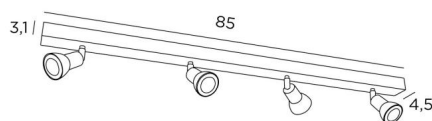

CALLISTO 4

CALLISTO 4 in geborsteld brons. Metaal afwerking code: 29

CALLISTO 4 is een plafondlamp met vier spots, verdeeld op een rechthoekige basis

Deze plafondlamp is sober, gemakkelijk te installeren en essentieel om uw interieur meer licht te geven. Om de efficiëntie ervan te verhogen, zijn er GU10 lampen van zeer hoog vermogen en dimbaar op de markt

De originaliteit van de **CALLISTO** spot is het sobere en zeer moderne ontwerp, dat de fitting en de GU10 gloeilamp volledig omsluit. Gemonteerd op een kogelgewricht, kan hij in alle richtingen worden bewogen. Deze spot is verkrijgbaar in een prachtige reeks van zeven modellen, met één tot zes spots, verdeeld over ronde, vierkante of rechthoekige basissen

TOTALE AFMETINGEN

L85 x 4,5cm H8,5→13,5cm

BASIS

85 x 4,5 x 3,1cm

TECHNISCHE GEGEVENS

Vier spots gemonteerd op 360° kogelgewrichten

Afmetingen van de spot: Ø2,8→5,3cm L7cm

Vier GU10 fittingen