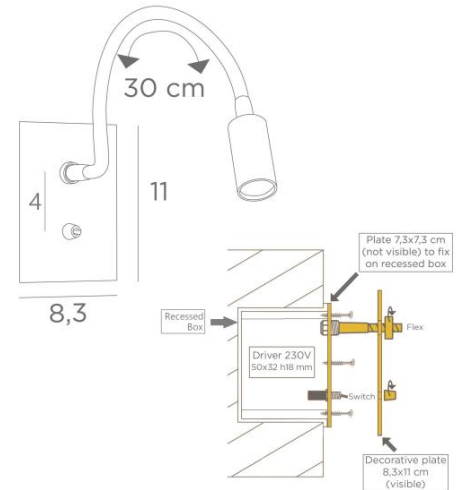

PAROS

PAROS IS ONTWERPEN OM OP EEN HOOFDEINDE VAN EEN BED OF IN DE WAND TE WORDEN GEPLAATST

Een must-have voor elke slaapkamer, dit leeslampje kan naast het bed worden geplaatst zodat je kunt lezen zonder je partner te storen

PAROS is een minimalistische leeslamp met flex, verstelbare spot en met een decoratieve plaat zonder zichtbare schroeven. De converter is verzonken in de achterkant van de decoratieve plaat

Efficiënt dankzij de in de spot geïntegreerde LED-lamp, verspreidt zij een warm en geconcentreerd licht

TOTALE AFMETINGEN

H11cm L8,3cm |→36cm

TECHNISCHE GEGEVENS

Geïntegreerd Power LED in de spot:

verbruik 1W helderheid 119lm kleurtemperatuur 2700°K 30° bundel

Converter: 14-230V 50-60Hz 350mA

Niet dimbare wandlamp

De spot is 360° draaibaar in alle richtingen

Afmetingen spot: L5cm Ø2,5cm

Een hefboomschakelaar

INSTALLATIE

Boor een ronde uitsparing van Ø68mm voor een standaard inbouwdoos

Sluit je voeding (230V) aan op de driver

Schroef de kleine ring rond de flexibele onderkant los (in de buurt van de decoratieve plaat)

Schroef het deksel van de schakelaar los, de twee platen worden gescheiden

Draai de twee platen 90° ter hoogte van de flexibele slang, zodat u de eerste plaat aan het hoofdeinde van de bed kunt bevestigen en vervolgens de decoratieve plaat kunt terugplaatsen door de ring en het schakelpaneel te sluiten

BESCHIKBARE METALEN AFWERKINGEN EN CODES

	25 - Gesatineerd messing - 1628 025
	28 - Lichtbrons - 1628 028
	29 - Geborsteld brons - 1628 029
	33 - Gesatineerd nikkel - 1628 033

LIGHTING COLLECTION