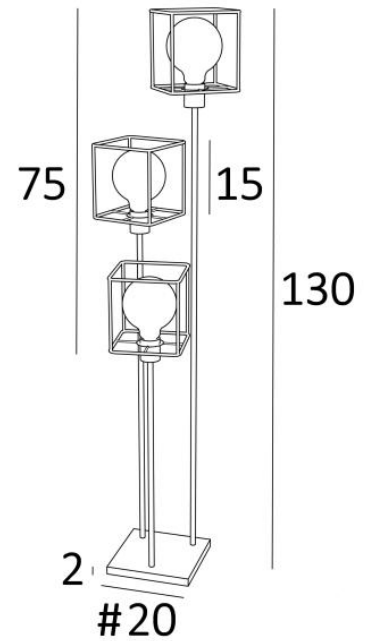

NOUKAR + structuren

NOUKAR in geborsteld brons met structuren KERMA

NOUKAR + structuren is een prachtige kleine staanlamp met drie buizen van verschillende lengtes, met daarop decoratieve lampen en KERMA structuren, die deze armatuur op elegante wijze vervolledigen

Hij past perfect bij een prachtige **KERMA hanglamp**

Dit model kan worden uitgerust met lampenkappen, zie **NOUKAR + lampenkappen**

TOTALE AFMETINGEN

H130cm Ø35cm

BASIS

#20 x 2cm

TECHNISCHE GEGEVENS

Drie E27 fittingen voor decoratieve gloeilampen

LED-lamp Gold Ø125mm dimbaar code 6834 000 (optie)

Een voetschakelaar op de kabel (standaard)

Installatie van een voetdimmer (op aanvraag)

BESCHIKBARE METALEN AFWERKINGEN EN CODES

28 - Lichtbrons - 3460 028

29 - Geborsteld brons - 3460 029

METALEN STRUCTUREN EN CODES

KERMA STRUCTURE : #15 - 15 - 17cm (x3)

Code : 4999 002 (black)