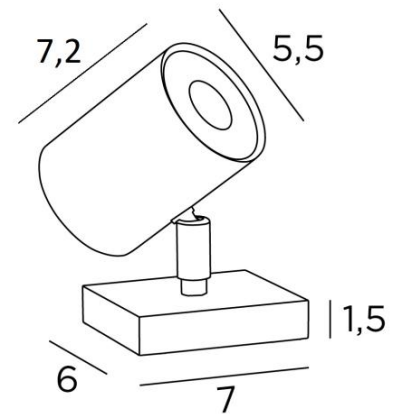

## MAGELLAN PL

MAGELLAN PL in lichtbrons. Metaal afwerking code: 28

Een voorwerp of een schilderij verlichten is heel eenvoudig met deze tafelspot. **MAGELLAN PL** is een volledig beweegbare spot, die perfect geschikt is om een object of een schilderij te verlichten. **MAGELLAN PL** is uitgerust met een lamp die volledig in de spot is geïntegreerd, wat zorgt voor efficiëntie en discretie.

### TOTALE AFMETINGEN

H10,5cm→11,5cm

### BASIS

Massief messing basis : 6 x 7 x 1,5cm

### TECHNISCHE GEGEVENS

Een GU10 fitting

Tafelspot gemonteerd op een 360° kogelgewricht

Afmetingen van de spot: Ø5,5cm L7,2cm

Geen driver, deze spot werkt rechtstreeks op 230V

Een schakelaar is geïnstalleerd op het elektrische snoer