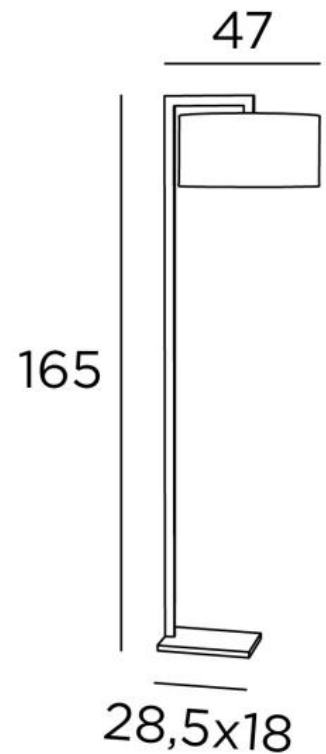

DEP FLOOR

DEP FLOOR in geborsteld brons met lampenkap in Stone Diorite (stof uit categorie 4)

Staanlamp met cilindervormige lampenkap en geïntegreerde lichtverdeler

DEP FLOOR is een prachtige boog, gemaakt van een rechthoekig, messing profiel, door vakmensen die alle traditionele en moderne technieken perfect combineren

TOTALE AFMETINGEN

H165cm |→47 x 42cm

BASE : 18 x 28,5 x 2cm

TECHNISCHE GEGEVENS

Een E27 fitting met ring

Een voetschakelaar op de kabel (standaard)

Installatie van een voetdimmer (op aanvraag)

Lampenkap geleverd met een integrale lichtverdeler in Polycrystal

BESCHIKBARE METALEN AFWERKINGEN EN CODES

28 - Lichtbrons - 3132 028

29 - Geborsteld brons - 3132 029

LAMPENKAP : AFMETINGEN & CODE

Ø42 - 42 - 20cm

+ *integral diffuser*

Code: 3132 + stofcode

Wij bieden U meer dan 180 stoffen/materialen/kleuren voor lampenkappen aan