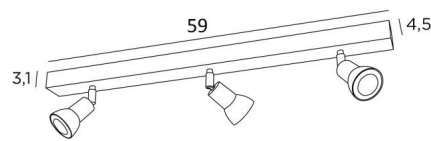

CALLISTO 3

CALLISTO 3 in gesatineerd messing. Metaal afwerking code: 25

CALLISTO 3 is een plafondlamp met drie spots, verdeeld op een rechthoekige basis

Deze plafondlamp is sober, gemakkelijk te installeren en essentieel om uw interieur meer licht te geven. Om de efficiëntie ervan te verhogen, zijn er GU10 lampen van zeer hoog vermogen en dimbaar op de markt

De originaliteit van de **CALLISTO** spot is het sobere en zeer moderne ontwerp, dat de fitting en de GU10 gloeilamp volledig omsluit. Gemonteerd op een kogelgewricht, kan hij in alle richtingen worden bewogen. Deze spot is verkrijgbaar in een prachtige reeks van zeven modellen, met één tot zes spots, verdeeld over ronde, vierkante of rechthoekige basissen

TOTALE AFMETINGEN

L59 x 4,5cm H8,5→13,5cm

BASIS

59 x 4,5 x 3,1cm

TECHNISCHE GEGEVENS

Drie spots gemonteerd op 360° kogelgewrichten

Afmetingen van de spot: Ø2,8→5,3cm L7cm

Drie GU10 fittingen