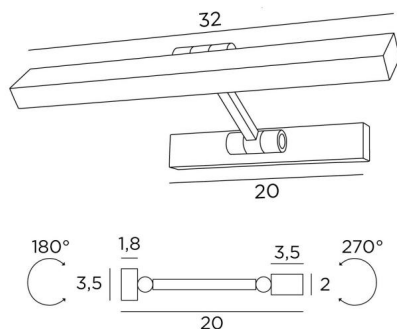

## OUBA 35

OUBA 35 in lichtbrons. Metaal afwerking code: 28

**OUBA 35** is een 32cm lange kader- of bibliotheekverlichting, met dubbele knieschijven. In de reflector, 270° oriënteerbaar, is er een geïntegreerde LED-module. Warm, krachtig en genereus licht, die met een gelijkmatige continuïteit verlicht over de gehele lengte van het apparaat. Deze armatuur is gemaakt van massieve messing door ervaren vakmensen en de aangeboden afwerkingen zijn meer dan opmerkelijk. Dit toestel is ook verkrijgbaar in een groter model, zie [OUBA 65](#).

### TOTALE AFMETINGEN

L32cm H3,5cm |→20cm

**BASE:** 20 x 3,5 x 1,8cm

### TECHNISCHE GEGEVENS

LED-strip geïntegreerd in de reflector:

verbruik 4,2W helderheid 450lm kleurtemperatuur 2700°K

Geen converter nodig, deze LED-strip werkt rechtstreeks op 230V

Dimbare met TRIAC

De reflector is 270° oriënteerbaar

Afmetingen van de reflector: L32 x 3,5cm H2cm

De arm is 180° beweegbaar

Een fixatie-plaat om de basis aan de muur te bevestigen ([PDF plan](#))