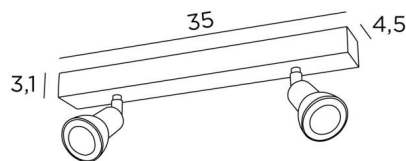

CALLISTO 2

CALLISTO 2 in geborsteld brons. Metaal afwerking code: 29

CALLISTO 2 is een plafondlamp met twee spots, verdeeld op een rechthoekige basis. Deze plafondlamp is sober, gemakkelijk te installeren en essentieel om uw interieur meer licht te geven. Om de efficiëntie ervan te verhogen, zijn er GU10 lampen van zeer hoog vermogen en dimbaar op de markt.

De originaliteit van de **CALLISTO** spot is het sobere en zeer moderne ontwerp, dat de fitting en de GU10 gloeilamp volledig omsluit. Gemonteerd op een kogelgewricht, kan hij in alle richtingen worden bewogen. Deze spot is verkrijgbaar in een prachtige reeks van zeven modellen, met één tot zes spots, verdeeld over ronde, vierkante of rechthoekige basissen.

TOTALE AFMETINGEN

L35 x 4,5cm H8,5→13,5cm

BASIS

35 x 4,5 x 3,1cm

TECHNISCHE GEGEVENS

Twee spots gemonteerd op 360° kogelgewricht

Afmetingen van de spot: Ø2,8→5,3cm L7cm

Twee GU10 fittingen