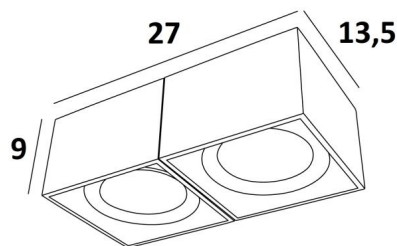

ATRIA 2 FIXE

ATRIA 2 FIXE in gestructureerd zwart. Metaal afwerking code: 02

ATRIA 2 FIXE is een grote rechthoekige plafondlamp voor twee gloeilampen met een diameter van 111mm, niet richtbaar

Deze plafondlamp is discreet en gemakkelijk te installeren en zeer nuttig om meer helderheid toe te voegen aan uw interieur, dankzij de lichtsterkte van de AR111 gloeilampen. Deze gloeilampen werken met 12V-stroom, die wordt geleverd door twee, in de basis van het armatuur, geïntegreerde transformatoren. De originaliteit van de **ATRIA** spot ligt in zijn vierkante vorm die hem een mooie eigentijdse uitstraling geeft, een zeer modern ontwerp. Deze schitterende spot is verkrijgbaar in een prachtige reeks enkele of dubbele spots, vast of mobiel.

TOTALE AFMETINGEN

27 x 13,5cm H9cm

TECHNISCHE GEGEVENS

Plafondlamp ontworpen voor twee AR111 Ø111mm lampen G53

Elke spot gevoed in 12V door één transformator, bedoeld voor één LED lamp :

12-230V 50-60Hz 3-60W