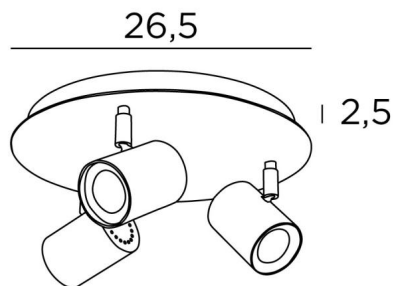

ATLAS 3

ATLAS 3 in gesatineerd chroom. Metaal afwerking code: 32

ATLAS 3 is een plafondlamp met drie spots op een ronde basis

Deze plafondlamp is sober, gemakkelijk te installeren en essentieel om uw interieur meer licht te geven. Om de efficiëntie te verhogen zijn er GU10 gloeilampen op de markt met een zeer hoog vermogen en dimbaar

De originaliteit van de spot is zijn sobere en zeer moderne vormgeving, hij is cilindrisch en omsluit de gloeilamp. De basis wordt gesierd door een mooie, robuuste en zeer decoratieve overhangende plaat

TOTALE AFMETINGEN

Ø26,5cm H11,5→13cm

BASIS

Plaat : Ø26,5cm

Doos : Ø23,5 x 2,5cm

TECHNISCHE GEGEVENS

Drie spots gemonteerd op 360° kogelgewrichten. Drie GU10 fittingen

Afmetingen van de spot: Ø5,5cm L7,2cm