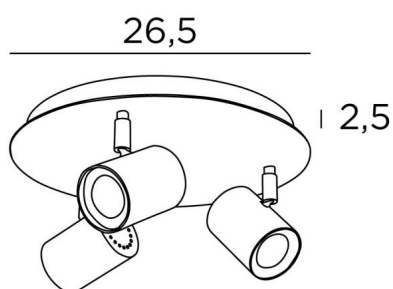

ATLAS 3 in gesatineerd chroom. Metaal afwerking code: 32