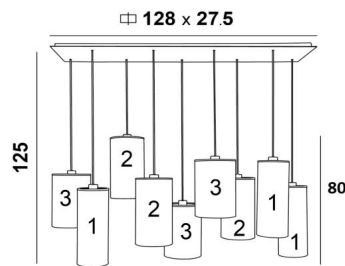

ZIBAL 9

ZIBAL 9 in geborsteld brons met lampenkappen in Dreams Bamboe (stof uit categorie 2)

ZIBAL 9 is een grote hanglamp met negen cilindervormige lampenkappen van verschillende maten. Zij laat een combinatie van verschillende kleuren toe, wat het zijn originaliteit geeft. Door de keuze uit vele verschillende materialen en kleuren kunt u deze prestigieuze hanglamp afstemmen op uw interieur. De hanglamp kan boven een rechthoekige tafel worden geplaatst en is dimbaar via een externe dimmer. Bij bestelling kan de hoogte van de **ZIBAL 9** worden aangepast aan de eisen van uw plafond. Deze hanglamp is verkrijgbaar in drie maten.

TOTALE AFMETINGEN

H125cm L130 x 40cm

BASE : Plate 128 x 27,5cm - Frame 125 x 24,5 x 2cm

TECHNISCHE GEGEVENS

Negen E27 fittingen met ring. Dimbare hanglamp

Standaard : de hanglamp is voorzien voor een plafondhoogte van 275cm. De onderkant bevindt zich op 155cm van de grond. Het geheel van de lampenkappen bedraagt 80cm. Op aanvraag : de kabellengtes kunnen gewijzigd worden om aan te passen aan de hoogte van uw plafond. **BESTELBON** in te vullen. Een frame dat aan het plafond wordt bevestigd voordat de plaat er tegen komt, zie **MONTAGE-INSTRUCTIES**.

BESCHIKBARE METALEN AFWERKINGEN EN CODES

02 - Gestructureerd zwart - 4290 002

29 - Geborsteld brons - 4290 029

LAMPENKAP : AFMETINGEN & CODE

No.1 : Ø15 - 15 - 40cm (x3) No.2 : Ø18 - 18 - 35cm (x3) No.3 : Ø20 - 20 - 30cm (x3)