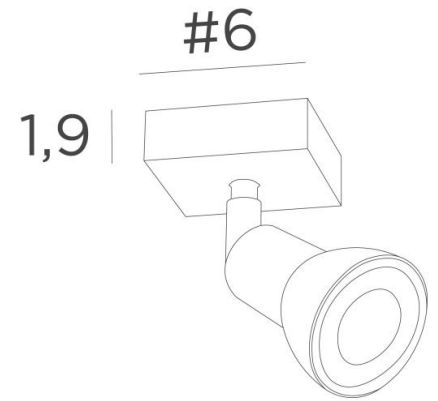

CALLISTO 1

CALLISTO 1 in geborsteld brons. Metaal afwerking code: 29

CALLISTO 1 is een spot op een kleine, vierkante basis

Deze plafonddlamp is discreet, gemakkelijk te installeren en een must om meer licht in uw huis te brengen. Om de efficiëntie te verhogen zijn er GU10 gloeilampen van zeer hoog vermogen en dimbaar op de markt. De originaliteit van de **CALLISTO** spot is het sobere en zeer moderne ontwerp, die de fitting en de GU10 gloeilamp volledig omsluit. Gemonteerd op een kogelgewricht, kan hij in alle richtingen worden bewogen. Deze spot is verkrijgbaar in een prachtige reeks van zeven modellen, met één tot zes spots, verdeeld over ronde, vierkante of rechthoekige basissen.

TOTALE AFMETINGEN

#6cm H8,5→13,5cm

BASIS

#6 x 1,9cm

TECHNISCHE GEGEVENS

Eén spot gemonteerd op een 360° kogelgewricht

Afmetingen van de spot: Ø2,8→5,3cm L7cm

Een GU10 fitting