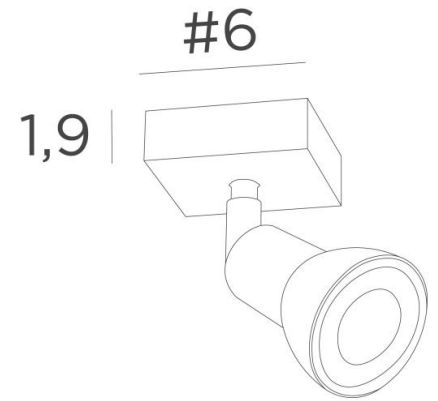

## CALLISTO 1

CALLISTO 1 in geborsteld brons. Metaal afwerking code: 29

**CALLISTO 1** is een spot op een kleine, vierkante basis

Deze plafondlamp is discreet, gemakkelijk te installeren en een must om meer licht in uw huis te brengen. Om de efficiëntie te verhogen zijn er GU10 gloeilampen van zeer hoog vermogen en dimbaar op de markt. De originaliteit van de **CALLISTO** spot is het sobere en zeer moderne ontwerp, die de fitting en de GU10 gloeilamp volledig omsluit. Gemonteerd op een kogelgewricht, kan hij in alle richtingen worden bewogen. Deze spot is verkrijgbaar in een prachtige reeks van zeven modellen, met één tot zes spots, verdeeld over ronde, vierkante of rechthoekige basissen.

### TOTALE AFMETINGEN

#6cm H8,5→13,5cm

### BASIS

#6 x 1,9cm

### TECHNISCHE GEGEVENS

Eén spot gemonteerd op een 360° kogelgewricht

Afmetingen van de spot: Ø2,8→5,3cm L7cm

Een GU10 fitting

Geen driver, deze spot werkt rechtstreeks op 230V

Dimbare spot

Een fixatie-plaat om de basis aan het plafond te bevestigen ([PDF plan](#))