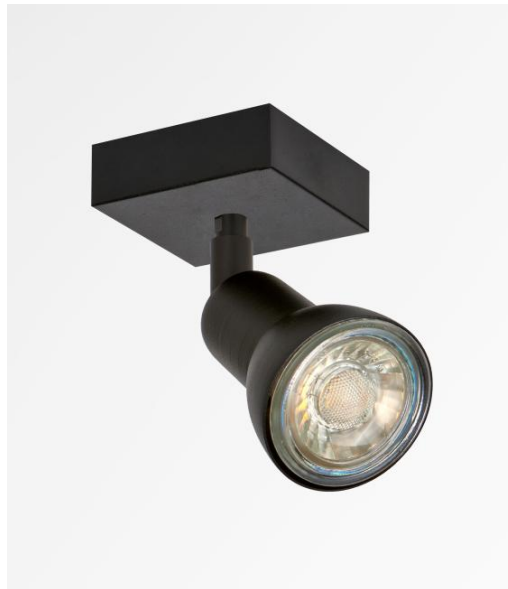

CALLISTO 1

CALLISTO 1 in geborsteld brons. Metaal afwerking code: 29

CALLISTO 1 is een spot op een kleine, vierkante basis

Deze plafonddlamp is discreet, gemakkelijk te installeren en een must om meer licht in uw huis te brengen. Om de efficiëntie te verhogen zijn er GU10 gloeilampen van zeer hoog vermogen en dimbaar op de markt. De originaliteit van de **CALLISTO** spot is het sobere en zeer moderne ontwerp, die de fitting en de GU10 gloeilamp volledig omsluit. Gemonteerd op een kogelgewricht, kan hij in alle richtingen worden bewogen. Deze spot is verkrijgbaar in een prachtige reeks van zeven modellen, met één tot zes spots, verdeeld over ronde, vierkante of rechthoekige basissen.

TOTALE AFMETINGEN

#6cm H8,5→13,5cm

BASIS

#6 x 1,9cm

TECHNISCHE GEGEVENS

Eén spot gemonteerd op een 360° kogelgewricht

Afmetingen van de spot: Ø2,8→5,3cm L7cm

Een GU10 fitting

Geen driver, deze spot werkt rechtstreeks op 230V

Dimbare spot

Een fixatie-plaat om de basis aan het plafond te bevestigen ([PDF plan](#))

BESCHIKBARE METALEN AFWERKINGEN EN CODES

	01 - Gestructureerd wit - 5111 001
	25 - Gesatineerd messing - 5111 025
	29 - Geborsteld brons - 5111 029
	33 - Gesatineerd nikkel - 5111 033