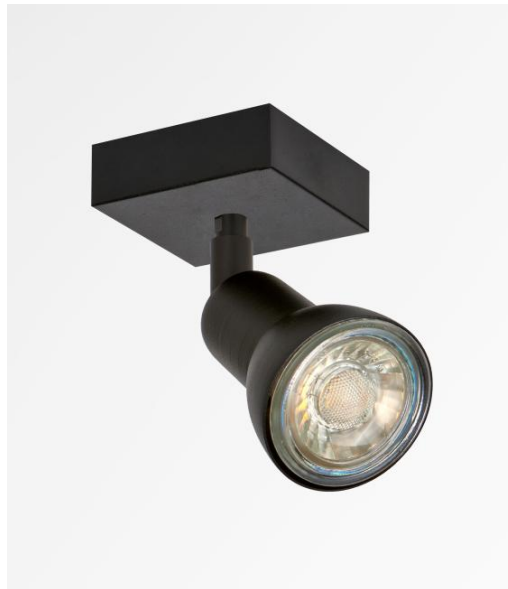

## CALLISTO 1

CALLISTO 1 in geborsteld brons. Metaal afwerking code: 29

**CALLISTO 1** is een spot op een kleine, vierkante basis

Deze plafondlamp is discreet, gemakkelijk te installeren en een must om meer licht in uw huis te brengen. Om de efficiëntie te verhogen zijn er GU10 gloeilampen van zeer hoog vermogen en dimbaar op de markt. De originaliteit van de **CALLISTO** spot is het sobere en zeer moderne ontwerp, die de fitting en de GU10 gloeilamp volledig omsluit. Gemonteerd op een kogelgewricht, kan hij in alle richtingen worden bewogen. Deze spot is verkrijgbaar in een prachtige reeks van zeven modellen, met één tot zes spots, verdeeld over ronde, vierkante of rechthoekige basissen.

### TOTALE AFMETINGEN

#6cm H8,5→13,5cm

### BASIS

#6 x 1,9cm

### TECHNISCHE GEGEVENS

Eén spot gemonteerd op een 360° kogelgewricht

Afmetingen van de spot: Ø2,8→5,3cm L7cm

Een GU10 fitting

Geen driver, deze spot werkt rechtstreeks op 230V

Dimbare spot

Een fixatie-plaat om de basis aan het plafond te bevestigen ([PDF plan](#))