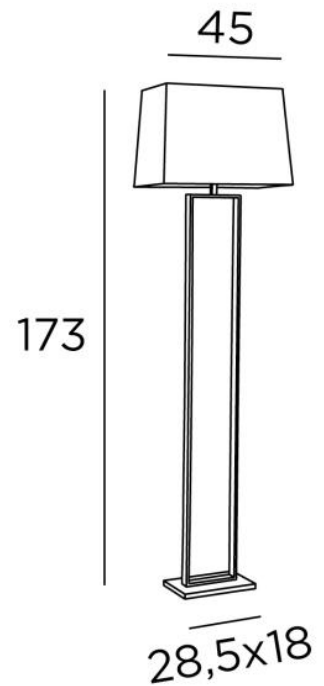

KHABA FLOOR

KHABA FLOOR in geborsteld brons met lampenkap in Turda Châtain (stof uit categorie 3)

KHABA FLOOR is een staanlamp met een mooie rechthoekige lampenkap

Eigentijds licht met een sober en tijdloos ontwerp

Deze staanlamp is ook verkrijgbaar als tafellamp, zie **KHABA**

TOTALE AFMETINGEN

H173cm L50 x 27cm

BASIS

28,5 x 18 x 2,5cm

TECHNISCHE GEGEVENS

Een E27 fitting met ring

Een voetschakelaar op de kabel (standaard)

Installatie van een voetdimmer (op aanvraag)

BESCHIKBARE METALEN AFWERKINGEN EN CODES

28 - Lichtbrons - 3491 028

29 - Geborsteld brons - 3491 029

LAMPENKAP : AFMETINGEN & CODE

45x22 - 50x27 - 33cm

Code: 3491 + stofcode