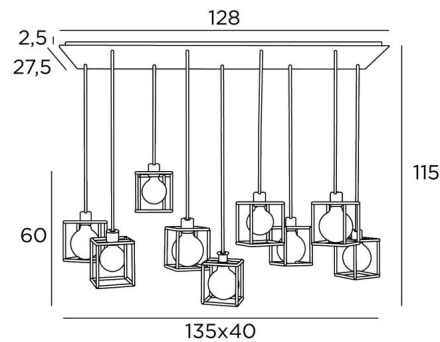

KERMA 9

KERMA 9 # in gestructureerd zwart met structuren in zwarte epoxy afwerking

De combinatie van negen gloeilampen met kleine zwarte structuren heeft geleid tot een armatuur vol beweging, onevenwichtigheid en georganiseerde wanorde. Dit is de originaliteit van de suspensie **KERMA** en de reden van het succes

KERMA 9 # is een hanglamp die gemakkelijk in een hal of boven een tafel geplaatst kan worden

TOTALE AFMETINGEN

H115cm L135 x 40cm

BASE : Plate 128 x 27,5cm - Frame 125 x 24,5 x 2,5cm

TECHNISCHE GEGEVENS

Negen E27 fittingen met ring. Dimbare hanglamp

De onderkant van deze hanglamp komt op 160cm van de grond voor een plafond van 275cm. Op aanvraag passen wij de kabels aan voor een andere plafondhoogte. **BESTELBON** in te vullen

LED-lamp Gold Ø125mm dimbaar code 6834 000 (optie)

METALEN STRUCTUREN EN CODES

KERMA STRUCTURE : #15 - 15 - 17cm (x9)

Code : 4999 002 (black) Code : 4999 025 (gold)