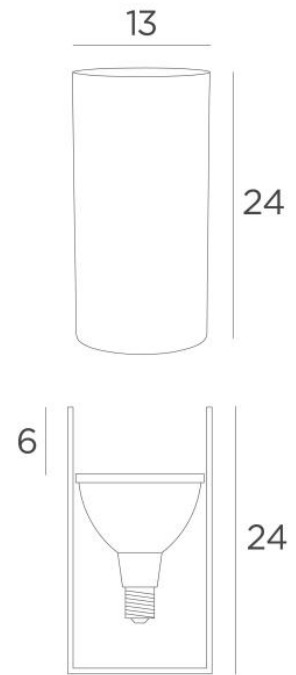

UP 38

UP 38 in geborsteld brons

UP 38 is een indirecte verlichting die op de vloer wordt geplaatst. De verlichting is naar boven gericht. De productie van dit armatuur is opmerkelijk: hij wordt gevormd door het spinnen (op een draaibank) van een platte messing schijf. De randen worden opgetrokken tot de 24 cm hoge cilinder is gevormd. Deze Uplight brengt gemakkelijk licht in de donkere hoekjes van uw huis en zorgt voor een vleugje licht wanneer alle andere verlichting is uitgeschakeld. Hij is ontworpen voor een PAR38 (LED) lamp die, naast zijn zeer hoge lichtstroom, ontworpen is om niet te verblinden. Hij is uitgerust met een voetbediende schakelaar.

TOTALE AFMETINGEN

Ø13cm H24cm

TECHNISCHE GEGEVENS

Een metalen E27 fitting

Bedoeld voor een PAR 38 gloeilamp

Een voetschakelaar op de kabel (standaard)

Op aanvraag : installatie van een voetdimmer (optie)

BESCHIKBARE METALEN AFWERKINGEN EN CODES