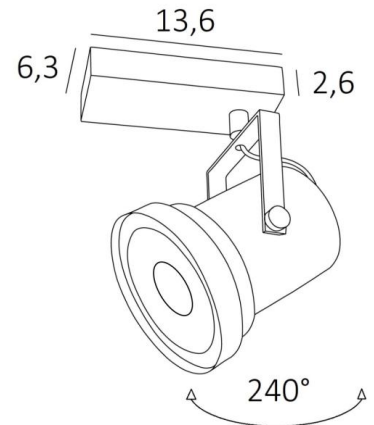

ATHENA 1

ATHENA 1 in geborsteld brons. Metaal afwerking code: 29

ATHENA 1 is een imposante spot met een gloeilamp van 111 mm diameter, geplaatst op een rechthoekige basis

Deze plafondlamp is gemakkelijk te installeren en zeer nuttig om veel licht toe te voegen aan uw interieur, dankzij de lichtsterkte van de AR111 gloeilamp. Deze gloeilamp werkt met 12V-stroom, die wordt geleverd door een in de basis van het armatuur geïntegreerde transformator

TOTALE AFMETINGEN

L13,6 x 6,3cm H19→22cm

BASIS

13,6 x 6,3 x 2,6cm

TECHNISCHE GEGEVENS

Plafondlamp met één spot, ontworpen voor een lamp AR111 Ø111mm G53 fitting

De spot wordt gevoed met 12V door een transformator, compatibel met een LED lamp:

12-230V 50-60Hz 3-60W

Geplaatst onder een U-vormige boog, is de spot verticaal verstelbaar over 240°

De boog is gemonteerd op een kogelgewricht dat horizontaal 360° kan worden gedraaid

Afmetingen van de spot: Ø8→11,5cm L12cm