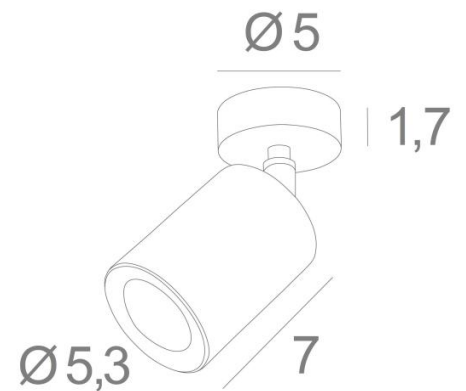

SIRIUS MOBILE

SIRIUS MOBILE in gestructureerd zwart. Metaal afwerking code: 02

SIRIUS MOBILE is een kleine spot, uniek in zijn gamma, met een strak design en een originele toets. Hij is een essentieel onderdeel geworden van de **Lighting Collection**

TOTALE AFMETINGEN

Ø5cm H7,5→12,3cm

BASIS

Ø5 x 1,7cm

TECHNISCHE GEGEVENS

Eén spot gemonteerd op een 360° kogelgewricht. Afmetingen van de spot: Ø5,3cm L7cm

Een GU10 fitting. Dimbare spot

Geen driver, deze spot werkt rechtstreeks op 230V