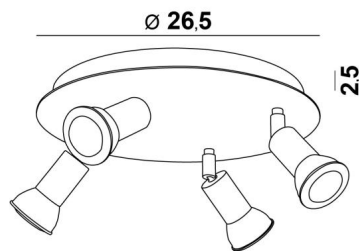

MERCURE ROUND 4

MERCURE ROUND 4 in geborsteld brons. Metaal afwerking code: 29

MERCURE ROUND 4 is een ronde plafondlamp met vier spots. Deze plafondlamp is sober, gemakkelijk te installeren en essentieel om uw interieur meer licht te geven

De originaliteit van de **MERCURE** spot is zijn minimalistische ontwerp. Deze spot, die de fitting en het onderste gedeelte van de gloeilamp nauw omsluit, wordt gepresenteerd in een aantrekkelijke reeks van tien modellen, met één tot zes spots, verdeeld over ronde, vierkante of rechthoekige basissen. De meeste van deze basissen zijn versierd met een mooie, robuuste en zeer decoratieve overhangende plaat

TOTALE AFMETINGEN

Ø26,5cm H8→13,5cm

BASIS

Plaat: Ø26,5cm Doos: Ø23,5 x 2,5cm

TECHNISCHE GEGEVENS

Vier spots gemonteerd op 360° kogelgewrichten. Afmetingen van de spot: Ø3cm L4,5cm

Vier GU10 fittingen

Geen driver, deze plafondlamp werkt rechtstreeks op 230V. Dimbare plafondlamp