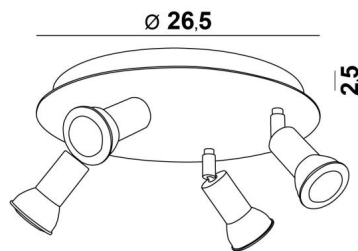

MERCURE ROUND 4

MERCURE ROUND 4 in geborsteld brons. Metaal afwerking code: 29

MERCURE ROUND 4 is een ronde plafondlamp met vier spots. Deze plafondlamp is sober, gemakkelijk te installeren en essentieel om uw interieur meer licht te geven

De originaliteit van de **MERCURE** spot is zijn minimalistische ontwerp. Deze spot, die de fitting en het onderste gedeelte van de gloeilamp nauw omsluit, wordt gepresenteerd in een aantrekkelijke reeks van tien modellen, met één tot zes spots, verdeeld over ronde, vierkante of rechthoekige basissen. De meeste van deze basissen zijn versierd met een mooie, robuuste en zeer decoratieve overhangende plaat

TOTALE AFMETINGEN

Ø26,5cm H8→13,5cm

BASIS

Plaat: Ø26,5cm Doos: Ø23,5 x 2,5cm

TECHNISCHE GEGEVENS

Vier spots gemonteerd op 360° kogelgewrichten. Afmetingen van de spot: Ø3cm L4,5cm

Vier GU10 fittingen

Geen driver, deze plafondlamp werkt rechtstreeks op 230V. Dimbare plafondlamp