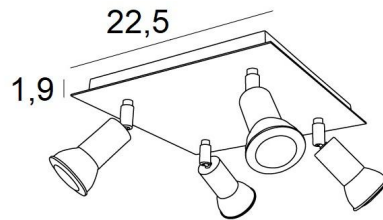

## MERCURE SQUARE

MERCURE SQUARE in gesatineerd nikkel. Metaal afwerking code: 33

**MERCURE SQUARE** is een vierkante plafondlamp met vier spots. Deze plafondlamp is sober, gemakkelijk te installeren en essentieel om uw interieur meer licht te geven. De originaliteit van de **MERCURE** spot is zijn minimalistische ontwerp. Deze spot, die de fitting en het onderste gedeelte van de gloeilamp nauw omsluit, wordt gepresenteerd in een aantrekkelijke reeks van tien modellen, met één tot zes spots, verdeeld over ronde, vierkante of rechthoekige basissen. De meeste van deze basissen zijn versierd met een mooie, robuuste en zeer decoratieve overhangende plaat.

### TOTALE AFMETINGEN

#22,5cm H7,5→13cm

### BASIS

Plaat: #22,5cm Doos: #20 x 1,9cm

### TECHNISCHE GEGEVENS

Vier spots gemonteerd op 360° kogelgewrichten

Afmetingen van de spot: Ø3cm L4,5cm

Vier GU10 fittingen

Geen driver, deze plafondlamp werkt rechtstreeks op 230V

Dimbare plafondlamp

Een fixatie-plaat om de basis aan het plafond te bevestigen ([PDF plan](#))