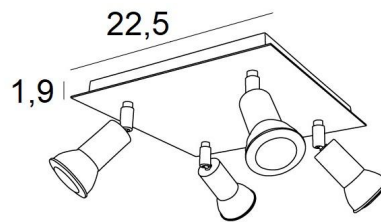

MERCURE SQUARE

MERCURE SQUARE in gesatineerd nikkel. Metaal afwerking code: 33

MERCURE SQUARE is een vierkante plafondlamp met vier spots. Deze plafondlamp is sober, gemakkelijk te installeren en essentieel om uw interieur meer licht te geven. De originaliteit van de **MERCURE** spot is zijn minimalistische ontwerp. Deze spot, die de fitting en het onderste gedeelte van de gloeilamp nauw omsluit, wordt gepresenteerd in een aantrekkelijke reeks van tien modellen, met één tot zes spots, verdeeld over ronde, vierkante of rechthoekige basissen. De meeste van deze basissen zijn versierd met een mooie, robuuste en zeer decoratieve overhangende plaat.

TOTALE AFMETINGEN

#22,5cm H7,5→13cm

BASIS

Plaat: #22,5cm Doos: #20 x 1,9cm

TECHNISCHE GEGEVENS

Vier spots gemonteerd op 360° kogelgewrichten

Afmetingen van de spot: Ø3cm L4,5cm

Vier GU10 fittingen