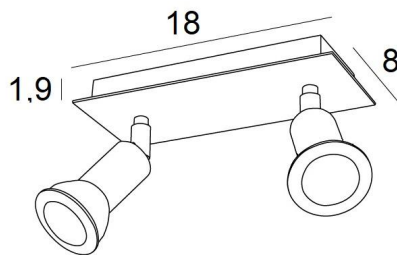

## MERCURE 2

MERCURE 2 in lichtbrons. Metaal afwerking code: 28

**MERCURE 2** is een rechthoekige plafondlamp met twee spots. Deze plafondlamp is discreet en gemakkelijk te installeren

**MERCURE** is een minimalistische spot die de fitting en het onderste deel van de gloeilamp nauw omsluit. Deze spot wordt aangeboden in een mooie reeks van tien modellen, met één tot zes spots, verdeeld over ronde, vierkante of rechthoekige basissen. Het succes van deze reeks is enorm en duurt nog steeds voort. De basis is versierd met een mooie, robuuste en zeer decoratieve overhangende plaat

### TOTALE AFMETINGEN

L18 x 8cm H7,5→13cm

### BASIS

Plaat: 18 x 8cm Doos: 16 x 6 x 1,9cm

### TECHNISCHE GEGEVENS

Twee GU10 fittingen. Dimbare plafondlamp

Twee spots gemonteerd op 360° kogelgewrichten. Afmetingen van de spot: Ø3cm L4,5cm

Geen driver, deze plafondlamp werkt rechtstreeks op 230V