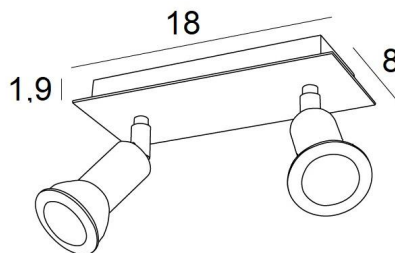

MERCURE 2

MERCURE 2 in lichtbrons. Metaal afwerking code: 28

MERCURE 2 is een rechthoekige plafondlamp met twee spots. Deze plafondlamp is discreet en gemakkelijk te installeren

MERCURE is een minimalistische spot die de fitting en het onderste deel van de gloeilamp nauw omsluit. Deze spot wordt aangeboden in een mooie reeks van tien modellen, met één tot zes spots, verdeeld over ronde, vierkante of rechthoekige basissen. Het succes van deze reeks is enorm en duurt nog steeds voort. De basis is versierd met een mooie, robuuste en zeer decoratieve overhangende plaat

TOTALE AFMETINGEN

L18 x 8cm H7,5→13cm

BASIS

Plaat: 18 x 8cm Doos: 16 x 6 x 1,9cm

TECHNISCHE GEGEVENS

Twee GU10 fittingen. Dimbare plafondlamp

Twee spots gemonteerd op 360° kogelgewrichten. Afmetingen van de spot: Ø3cm L4,5cm