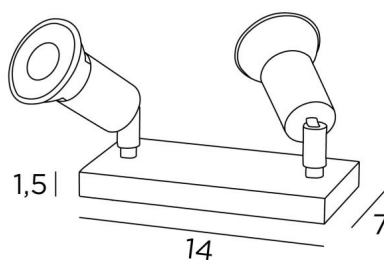

MERCURE PL2

MERCURE PL2 in geborsteld brons. Metaal afwerking code: 29

Deze tafellamp met twee minimalistische spots, geplaatst op een meubel of een console, maakt het mogelijk meerdere voorwerpen of een schilderij op meerdere plaatsen te verlichten. Schakelaar op het snoer en zonder transformator (GU10 - 230V stopcontacten voor LED lampen)

MERCURE PL2 zal snel essentieel worden om een mooie sfeer te creëren in uw interieur

TOTALE AFMETINGEN

H6cm → 10cm

BASIS

Massief messing basis : 14 x 7 x 1,5cm

TECHNISCHE GEGEVENS

Twee GU10 fittingen. Geen driver, deze spot werkt rechtstreeks op 230V

Twee spots gemonteerd op 360° kogelgewrichten. Afmetingen van een spot: Ø3cm L4,5cm

Een schakelaar op het snoer

BESCHIKBARE METALEN AFWERKINGEN EN CODES

02 - Gestructureerd zwart - 6016 002

20 - Gepolijst messing - 6016 020