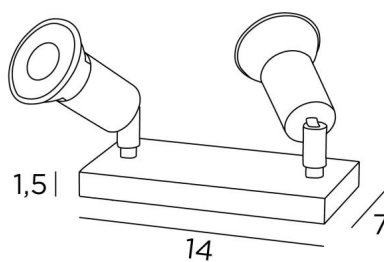

MERCURE PL2

MERCURE PL2 in geborsteld brons. Metaal afwerking code: 29

Deze tafellamp met twee minimalistische spots, geplaatst op een meubel of een console, maakt het mogelijk meerdere voorwerpen of een schilderij op meerdere plaatsen te verlichten. Schakelaar op het snoer en zonder transformator (GU10 - 230V stopcontacten voor LED lampen). **MERCURE PL2** zal snel essentieel worden om een mooie sfeer te creëren in uw interieur.

TOTALE AFMETINGEN

H6cm → 10cm

BASIS

Massief messing basis : 14 x 7 x 1,5cm

TECHNISCHE GEGEVENS

Twee GU10 fittingen. Geen driver, deze spot werkt rechtstreeks op 230V

Twee spots gemonteerd op 360° kogelgewrichten. Afmetingen van een spot: Ø3cm L4,5cm