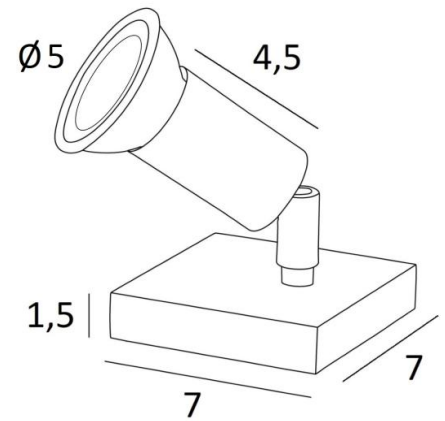

## MERCURE PL

MERCURE PL in gesatineerd messing. Metaal afwerking code: 25

**MERCURE PL** is een kleine tafelspot met een minimalistisch design die, geplaatst op een meubel of een console, elk voorwerp, sculptuur, schilderij of foto kan verlichten

Schakelaar op het snoer en zonder transformator (GU10 fitting - 230V voor LED lamp)

Deze tafelspot zal snel onmisbaar worden om een mooie sfeer te creëren in uw interieur

### TOTALE AFMETINGEN

#7cm H6cm→10cm

### TECHNISCHE GEGEVENS

Eén GU10 fitting

Tafelspot gemonteerd op een 360° kogelgewricht

Afmetingen van de spot: Ø3cm L4,5cm

Geen driver, deze spot werkt rechtstreeks op 230V

Een schakelaar op het snoer