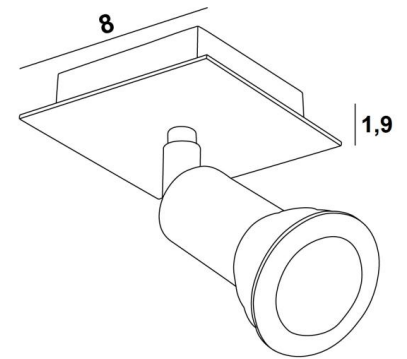

MERCURE 1

MERCURE 1 in gepolijst messing en gesatineerd messing (optie). Metaal afwerkingen code: 20

MERCURE 1 is een kleine spot op een vierkante basis

Deze plafondlamp is discreet en gemakkelijk te installeren. Het is een must om meer licht in uw interieur te brengen. Om de efficiëntie ervan te verhogen, zijn er GU10-lampen van zeer hoog vermogen en dimbaar op de markt

De originaliteit van de **MERCURE** spot is zijn minimalistische ontwerp. Deze spot, die de fitting en het onderste gedeelte van de gloeilamp nauw omsluit, wordt gepresenteerd in een aantrekkelijke reeks van tien modellen, met één tot zes spots, verdeeld over ronde, vierkante of rechthoekige basissen. De meeste van deze basissen zijn versierd met een mooie, robuuste en zeer decoratieve overhangende plaat

TOTALE AFMETINGEN

#8cm H7,5→13cm

BASIS

Plaat: #8cm

Doos: #6 x 1,9cm

TECHNISCHE GEGEVENS

Eén spot gemonteerd op een 360° kogelgewricht

Afmetingen van de spot: Ø3cm L4,5cm

Een GU10 fitting

Geen driver, deze spot werkt rechtstreeks op 230V

Dimbare spot

Een fixatie-plaat om de basis aan het plafond te bevestigen ([PDF plan](#))

BESCHIKBARE METALEN AFWERKINGEN EN CODES

	01 - Gestructureerd wit - 5161 001
	25 - Gesatineerd messing - 5161 025
	28 - Lichtbrons - 5161 028
	29 - Geborsteld brons - 5161 029
	33 - Gesatineerd nikkel - 5161 033