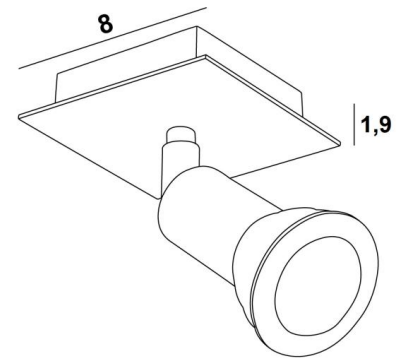

MERCURE 1

MERCURE 1 in gepolijst messing en gesatineerd messing (optie). Metaal afwerkingen code: 20

MERCURE 1 is een kleine spot op een vierkante basis

Deze plafondlamp is discreet en gemakkelijk te installeren. Het is een must om meer licht in uw interieur te brengen. Om de efficiëntie ervan te verhogen, zijn er GU10-lampen van zeer hoog vermogen en dimbaar op de markt

De originaliteit van de **MERCURE** spot is zijn minimalistische ontwerp. Deze spot, die de fitting en het onderste gedeelte van de gloeilamp nauw omsluit, wordt gepresenteerd in een aantrekkelijke reeks van tien modellen, met één tot zes spots, verdeeld over ronde, vierkante of rechthoekige basissen. De meeste van deze basissen zijn versierd met een mooie, robuuste en zeer decoratieve overhangende plaat

TOTALE AFMETINGEN

#8cm H7,5→13cm

BASIS

Plaat: #8cm

Doos: #6 x 1,9cm

TECHNISCHE GEGEVENS

Eén spot gemonteerd op een 360° kogelgewricht

Afmetingen van de spot: Ø3cm L4,5cm

Een GU10 fitting

Geen driver, deze spot werkt rechtstreeks op 230V

Dimbare spot

Een fixatie-plaat om de basis aan het plafond te bevestigen ([PDF plan](#))

BESCHIKBARE METALEN AFWERKINGEN EN CODES

	01 - Gestructureerd wit - 5161 001
	25 - Gesatineerd messing - 5161 025
	28 - Lichtbrons - 5161 028
	29 - Geborsteld brons - 5161 029
	33 - Gesatineerd nikkel - 5161 033