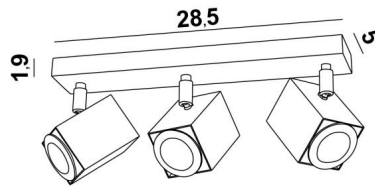

## MAJORIS 3

MAJORIS 3 in geborsteld brons. Metaal afwerking code: 29

**MAJORIS 3** is een rechthoekige plafondlamp met drie spots

Deze plafondlamp is discreet, gemakkelijk te installeren en een must om meer licht in uw huis te brengen. De originaliteit van de **MAJORIS** spot is zijn vierkante vorm die hem een zeer eigentijdse uitstraling geeft, een zeer modern ontwerp. Deze prachtige spot wordt aangeboden in een prachtige reeks van vijf modellen, met één tot vijf spots, verdeeld over vierkante of rechthoekige basissen. Traditioneel handgemaakt, wordt deze armatuur aangeboden in vele afwerkingen, die allemaal opmerkelijk zijn.

### TOTALE AFMETINGEN

L28,5 x 5cm H10,5→12,5cm

**BASE** : 28,5 x 5 x 1,9cm

### TECHNISCHE GEGEVENS

Drie spots gemonteerd op 360° kogelgewrichten

Afmetingen van de spot: #5cm L6,9cm

Drie GU10 fittingen

Geen driver, deze plafondlamp werkt rechtstreeks op 230V

Dimbare plafondlamp

Een fixatie plaat om de basis aan het plafond te bevestigen ([PDF plan](#))