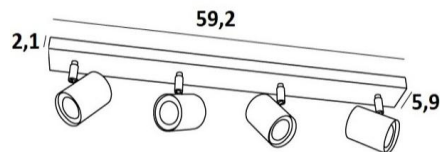

MAGELLAN 4

MAGELLAN 4 in lichtbrons. Metaal afwerking code: 28

MAGELLAN 4 is een plafondlamp met vier spots op een rechthoekige basis

Deze plafondlamp is sober, gemakkelijk te installeren en essentieel om uw interieur meer licht te geven. Om de efficiëntie te verhogen zijn er GU10 gloeilampen op de markt met een zeer hoog vermogen en dimbaar

De originaliteit van de **MAGELLAN** spot is zijn sobere en zeer moderne vormgeving, hij is cilindervormig en omsluit de fitting volledig met zijn gloeilamp. Deze spot wordt aangeboden in een mooie reeks van zes modellen, met één tot vier spots, verdeeld over ronde, vierkante of rechthoekige basissen

TOTALE AFMETINGEN

L59,2 x 5,9cm H9,5→11cm

BASE : 59,2 x 5,9 x 2,1cm

TECHNISCHE GEGEVENS

Vier spots gemonteerd op 360° kogelgewrichten

Afmetingen van de spot: Ø5,5cm L7,2cm

Vier GU10 fittingen

Geen converter, deze plafondlamp werkt rechtstreeks op 230V