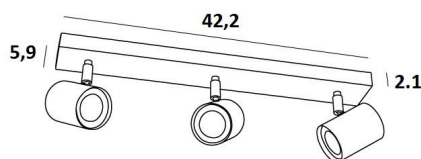

MAGELLAN 3 in gestructureerd wit. Metaal afwerking code: 01