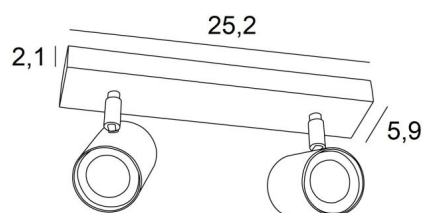

MAGELLAN 2

MAGELLAN 2 in lichtbrons. Metaal afwerking code: 28

MAGELLAN 2 is een plafondlamp met twee spots op een rechthoekige basis

Deze plafondlamp is sober, gemakkelijk te installeren en essentieel om uw interieur meer licht te geven. De originaliteit van de **MAGELLAN** spot is zijn sobere en zeer moderne vormgeving, hij is cilindervormig en omsluit de fitting volledig met zijn gloeilamp. Deze spot wordt aangeboden in een mooie reeks van zes modellen, met één tot vier spots, verdeeld over ronde, vierkante of rechthoekige basissen.

TOTALE AFMETINGEN

L25,2 x 5,9cm H9,5→11cm

BASE : 25,2 x 5,9 x 2,1cm

TECHNISCHE GEGEVENS

Twee spots gemonteerd op kogelgewrichten in alle richtingen verstelbaar

Afmetingen van de spot: Ø5,5cm L7,2cm

Twee GU10 fittingen