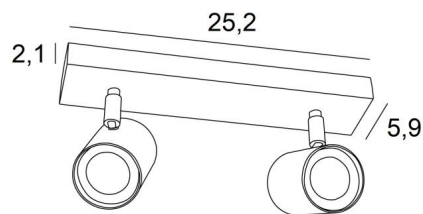

MAGELLAN 2

MAGELLAN 2 in lichtbrons. Metaal afwerking code: 28

MAGELLAN 2 is een plafondlamp met twee spots op een rechthoekige basis

Deze plafondlamp is sober, gemakkelijk te installeren en essentieel om uw interieur meer licht te geven. De originaliteit van de **MAGELLAN** spot is zijn sobere en zeer moderne vormgeving, hij is cilindervormig en omsluit de fitting volledig met zijn gloeilamp. Deze spot wordt aangeboden in een mooie reeks van zes modellen, met één tot vier spots, verdeeld over ronde, vierkante of rechthoekige basissen.

TOTALE AFMETINGEN

L25,2 x 5,9cm H9,5→11cm

BASE : 25,2 x 5,9 x 2,1cm

TECHNISCHE GEGEVENS

Twee spots gemonteerd op kogelgewrichten in alle richtingen verstelbaar

Afmetingen van de spot: Ø5,5cm L7,2cm

Twee GU10 fittingen