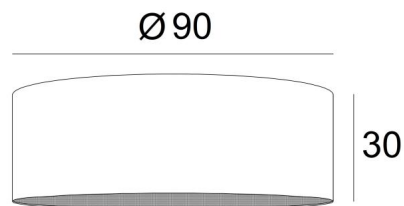

Lampenkap KENTIKA 90 in Coton Tourterelle (stof uit categorie 1)

Lampenkap KENTIKA 90 is een ronde cilindervormige lampenkap van **90cm** diameter die elegantie en een mooie aanwezigheid in uw decoratie brengt

Voor een **KENTIKA 90 lampenkap** heeft u de keuze tussen twee soorten bevestigingen (E27 of NOURRICE), afhankelijk van de keuze van de hanglamp die wordt geïnstalleerd

Deze lampenkap is ontworpen om te worden opgehangen, maar kan ook tegen het plafond worden gemonteerd, op voorwaarde dat u onze plafondlamp **KENTIKA CEILING** gebruikt en de lampenkap met de NOURRICE-bevestiging kiest

Een **KENTIKA 90 lampenkap** brengt kleur, licht en warmte in uw huis

TOTALE AFMETINGEN

Ø90cm H30cm

TECHNISCHE GEGEVENS

Onderaan de categorie **HANGLAMPEN**, bieden wij u :

- met **één E27 fitting**, een keuze tussen 11 hanglampen
- met **één Nourrice (4 fittingen E27)**, een keuze tussen 8 hanglampen.