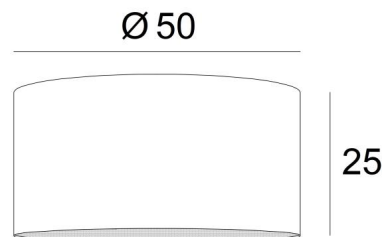

Lampenkap KENTIKA 50 in Ferro Doro (stof uit categorie 4)

LAMPENKAP KENTIKA 50

Lampenkap KENTIKA 50 is een ronde cilindervormige lampenkap van **50cm** diameter die elegantie en een mooie aanwezigheid in uw decoratie brengt

Voor een **KENTIKA 50 lampenkap** heeft u de keuze tussen twee soorten bevestigingen (E27 of NOURRICE), afhankelijk van de keuze van de hanglamp die wordt geïnstalleerd

Deze lampenkap is ontworpen om te worden opgehangen, maar kan ook tegen het plafond worden gemonteerd, op voorwaarde dat u onze plafondlamp **KENTIKA CEILING** gebruikt en de lampenkap met de NOURRICE-bevestiging kiest

Een **KENTIKA 50 lampenkap** brengt kleur, licht en warmte in uw huis

TOTALE AFMETINGEN

Ø50cm H25cm

TECHNISCHE GEGEVENS

Onderaan de categorie **HANGLAMPEN**, bieden wij u :

- met **één E27 fitting**, een keuze tussen 11 hanglampen
- met **één Nourrice (4 fittingen E27)**, een keuze tussen 8 hanglampen.