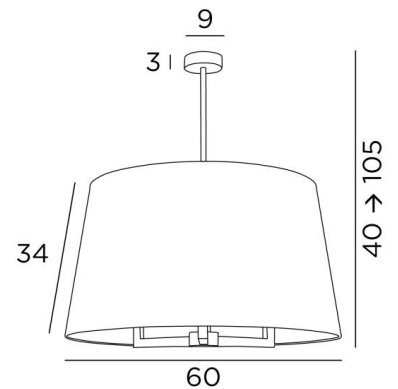

## TOURAH 3 LARGE o60

TOURAH 3 LARGE in geborsteld brons met één 50cm ronde conische lampenkap in Plissé Cousu Main

**TOURAH 3 LARGE o60** is een prachtige en weelderige hanglamp met een 60cm ronde conische lampenkap

De hanglamp is in hoogte verstelbaar, dimbaar en kan worden geplaatst boven een tafel, in een hal, in een woonkamer of in een slaapkamer. Het is verkrijgbaar in verschillende maten en met verschillende gevormde lampenkappen

### TOTALE AFMETINGEN

H40→105cm Ø60cm

**BASE** : Ø9 x 3cm

### LAMPENKAP : AFMETINGEN & CODE

Ø50 - 60 - 34cm

Code: 4187 + stofcode

Wij bieden U meer dan 180 stoffen/materialen/kleuren voor lampenkappen aan