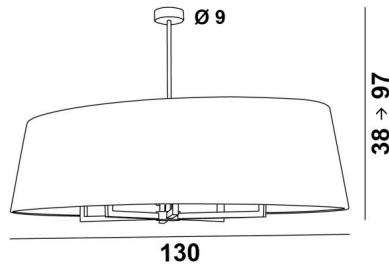

## TOURAH 6 OVALE 130

TOURAH 6 OVALE in geborsteld brons met één ovale lampenkap L130cm in Plissé Or (stof uit categorie 4)

**TOURAH 6 OVALE 130** is een prachtige en weelderige hanglamp met een 130cm lange ovale conische lampenkap. Imposant in zijn aanwezigheid en prachtig in zijn eigentijds ontwerp, is de **TOURAH** hanglamp een must-have in de **Lighting Collection**. De robuuste armen van een vierkant profiel zorgen voor een modern en tijdloos design

**TOURAH** is volledig uit messing vervaardigd door vakmensen die alle traditionele en huidige technieken tot in de perfectie combineren. De oordeelkundige keuze van materialen voor de lampenkap (buiten- en binnenkant) zal deze hanglamp met elegantie en goede smaak aankleden. De hanglamp is in hoogte verstelbaar, dimbaar en kan worden geplaatst boven een tafel, in een hal, in een woonkamer of in een slaapkamer

### TOTALE AFMETINGEN

H38→97cm L130 x 65cm

**BASE :** Ø9 x 3cm

### TECHNISCHE GEGEVENS

Zes E27 fittingen. Dimbare hanglamp

In hoogte verstelbare hanglamp tijdens de installatie

Op aanvraag : een langere tube voor deze hanglamp

Een fixatieplaat om de basis aan het plafond te bevestigen ([PDF plan](#))