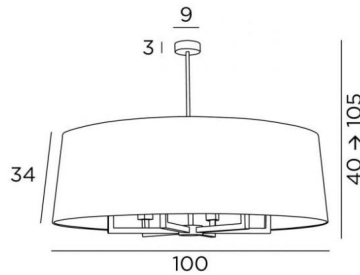

TOURAH 6 LARGE ø100

TOURAH 6 LARGE in geborsteld brons met lampenkap Ø100cm in Plissé Cousu Main

TOURAH 6 LARGE ø100 is een prachtige en weelderige hanglamp met een ronde conische lampenkap van 100cm diameter. Imposant in zijn aanwezigheid en prachtig in zijn eigentijds ontwerp, is de **TOURAH** hanglamp een must-have in de **Lighting Collection**. De robuuste armen van een vierkant profiel zorgen voor een modern en tijdloos design

De hanglamp is in hoogte verstelbaar, dimbaar en kan worden geplaatst boven een tafel, in een hal, in een woonkamer of in een slaapkamer. Het is verkrijgbaar in verschillende maten en met verschillende gevormde lampenkappen

TOTALE AFMETINGEN

H40→105cm Ø100cm

BASE : Ø9 x 3cm

TECHNISCHE GEGEVENS

Zes E27 fittingen

In hoogte verstelbare hanglamp tijdens de installatie

Op aanvraag : een langere tube voor deze hanglamp

Dimbare hanglamp