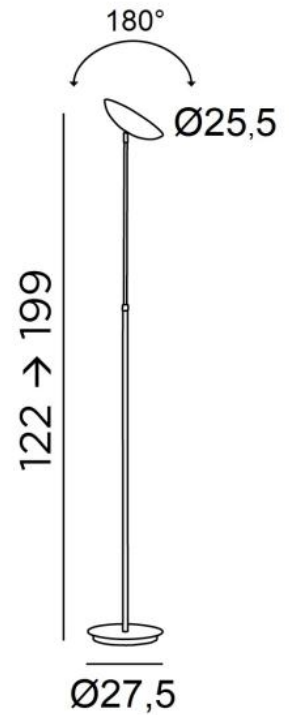

OUSHEBTI

OUSHEBTI in geborsteld brons. Metaal afwerking code: 29

OUSHEBTI is een hyperfunctionele staanlamp met indirecte verlichting, oriënteerbare koepel, regelbare hoogte en voetdimmer

Hij is gemonteerd op een stevige en zware basis voor uitzonderlijke stabiliteit

Het belangrijkste voordeel van deze staanlamp is de hoogteverstelling van meer dan 75cm, waardoor een meervoudige en gevarieerde verlichting mogelijk is

Deze staanlamp wordt volledig vervaardigd uit messing en is verrijkt met een opmerkelijke afwerking

OUSHEBTI is de meest efficiënte in zijn categorie

TOTALE AFMETINGEN

H122→199cm

BASIS

Ø27,5 x 2cm

TECHNISCHE GEGEVENS

R7s fittingen

Staanlamp geleverd met een LED-lamp (R7s) :

verbruik 15W helderheid 2000lm kleurtemperatuur 2700°K

Dimbare staanlamp

De koepel kan 180° gedraaid worden

Afmetingen van de koepel : Ø25,5cm H6cm

In hoogte regelbare staanlamp

Een voetdimmer op de elektrische kabel