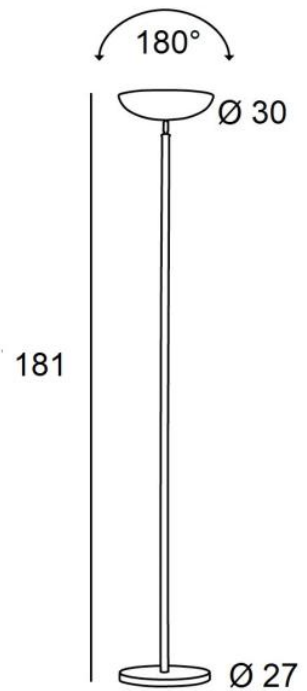

VIRGINIE

VIRGINIE in geborsteld brons. Metaal afwerking code: 29

**VIRGINIE** is een staanlamp met indirecte verlichting en een oriënteerbare koepel

Deze staanlamp van hoge kwaliteit, volledig vervaardigd uit messing, wordt verrijkt door vijf opmerkelijke afwerkingen

Hij is uitgerust met een voetdimmer en een krachtige LED-lamp (R7s), meegeleverd met het armatuur

#### TOTALE AFMETINGEN

H181cm

**BASE :** Ø27 x 2,5cm

#### TECHNISCHE GEGEVENS

R7s fittingen

Staanlamp geleverd met een dimbare LED lamp (R7s):

verbruik 15W lichtsterkte 2000lm kleurtemperatuur 2700°K

Dimbare staanlamp

De koepel kan 180° gedraaid worden

Afmetingen van de koepel: Ø30cm H7,5cm