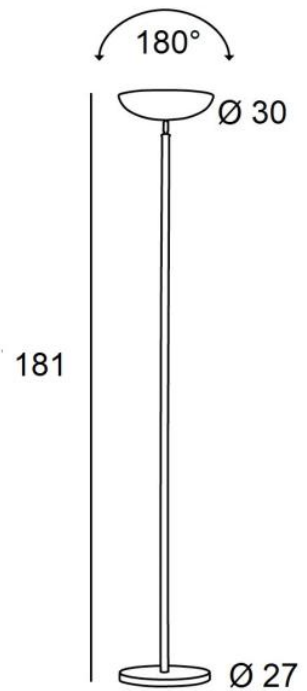

VIRGINIE

VIRGINIE in geborsteld brons. Metaal afwerking code: 29

**VIRGINIE** is een staanlamp met indirecte verlichting en een oriënteerbare koepel

Deze staanlamp van hoge kwaliteit, volledig vervaardigd uit messing, wordt verrijkt door vijf opmerkelijke afwerkingen

#### TOTALE AFMETINGEN

H181cm

**BASE :** Ø27 x 2,5cm

#### TECHNISCHE GEGEVENS

R7s fittingen

Staanlamp geleverd met een dimbare LED lamp (R7s):

verbruik 15W lichtsterkte 2000lm kleurtemperatuur 2700°K

Dimbare staanlamp

De koepel kan 180° gedraaid worden

Afmetingen van de koepel: Ø30cm H7,5cm