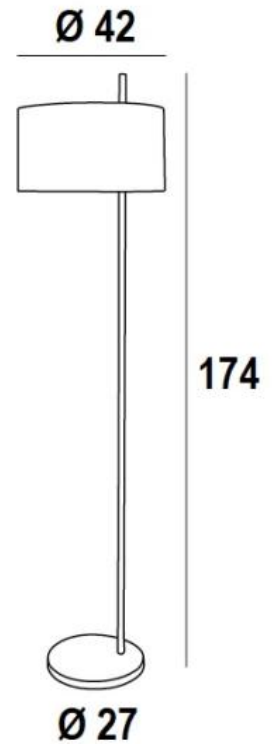

## MENDES FLOOR

MENDES FLOOR in geborsteld brons met lampenkap Arrow Casamance (stof uit categorie 4)

Een mooie en grote staanlamp, **MENDES FLOOR** wordt gepresenteerd als een lang, cilindervormig profiel dat door een gedecentreerde lampenkap loopt. Een prachtige staanlamp die gemakkelijk in elk decor past

### TOTALE AFMETINGEN

H174cm Ø42cm

**BASE** : Ø27 x 2,5cm

### LAMPENKAP : AFMETINGEN & CODE

Ø42 - 42 - 23cm

Code: 3253 + stofcode

Wij bieden U meer dan 180 stoffen/materialen/kleuren voor lampenkappen aan