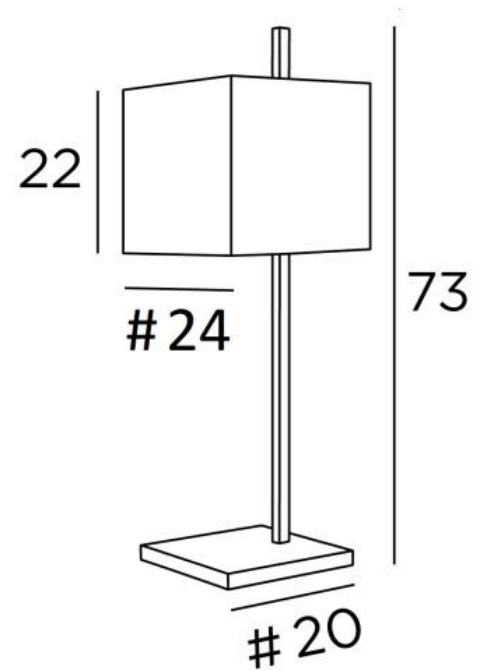

FARAS 2

FARAS 2 in geborsteld brons met lampenkap in Lin Moscou (stof uit categorie 2)

FARAS 2 is een grote tafellamp met een vierkante lampenkap

Origineel ontwerp, goed uitgebalanceerd, haar elegantie maakt het mogelijk om gemakkelijk een goede plaats in het huis te vinden

Deze lamp is verkrijgbaar in een kleiner model, zie **FARAS 1**, en in een staanlamp, zie **FARAS FLOOR**

TOTALE AFMETINGEN

H73cm #24cm

BASE : #20 x 1,8cm

TECHNISCHE GEGEVENS

Een E27 fitting met ring

Een schakelaar op het snoer

BESCHIKBARE METALEN AFWERKINGEN EN CODES

28 - Lichtbrons - 2332 028

29 - Geborsteld brons - 2332 029

33 - Gesatineerd nikkel - 2332 033

LAMPENKAP : AFMETINGEN & CODE

#24 - 24 - 22cm

Code: 2332 + stofcode

Wij bieden U meer dan 180 stoffen/materialen/kleuren voor lampenkappen aan