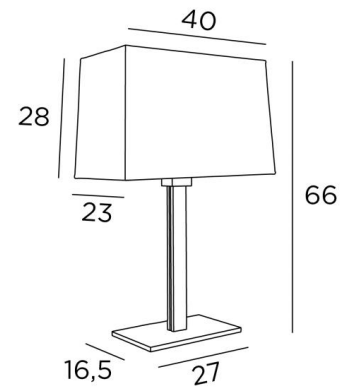

TAHO

TAHO in geborsteld brons met rechthoekige lampenkap in Gabala Platinum (stof uit categorie 3)

Met haar slanke design die haar die essentiële, eigentijdse stijl geeft, is deze elegante tafellamp perfect voor het decoreren van uw huis met soberheid en elegantie

Een opaline lichtverdelers, die de helderheid van de gloeilamp verbergt, maakt het mogelijk **TAHO** op een nachttafeltje of op het uiteinde van een zetel te plaatsen

Dankzij een brede waaier aan materialen en kleuren kunt u een prachtige rechthoekige lampenkap creëren die bij uw interieur past

Deze tafellamp met lampenkap is ook verkrijgbaar als staanlamp, zie **TAHO FLOOR**

TOTALE AFMETINGEN

H66cm L43 x 23cm

BASIS

Massief messing basis : 27 x 16,5 x 1cm

TECHNISCHE GEGEVENS

Een E27 fitting met ring