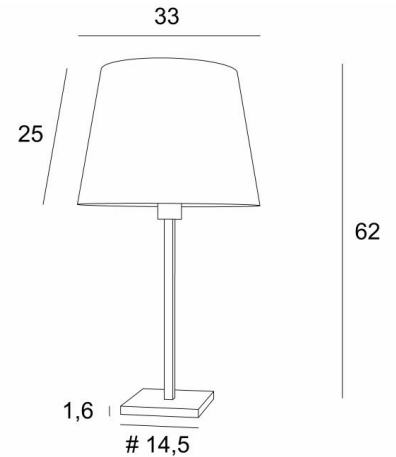

MENNA 2 o

MENNA 2 in geborsteld brons met een conische lampenkap in Dreams Bamboe (stof uit categorie 2)

MENNA 2 o is een prachtige tafellamp met een ronde conische lampenkap. Zeer trendy, dankzij het strakke, eenvoudige en tijdloze ontwerp. Zij kan gemakkelijk overal worden geplaatst, vooral omdat zij verkrijgbaar is in drie maten en met lampenkappen in verschillende vormen. Deze lamp aandoen is veel meer dan alleen licht, het gaat erom kleur en helderheid in uw huis te brengen. Kies zorgvuldig uit ons brede assortiment stoffen voor uw lampenkap

TOTALE AFMETINGEN

H62cm Ø33cm

BASIS

#14,5 x 1,6cm

TECHNISCHE GEGEVENS

Een E27 fitting met ring

Een schakelaar op het snoer

BESCHIKBARE METALEN AFWERKINGEN EN CODES

28 - Lichtbrons - 2256 028

29 - Geborsteld brons - 2256 029

33 - Gesatineerd nikkel - 2256 033

LAMPENKAP : AFMETINGEN & CODE

Ø25 - 33 - 25cm

Code: 2259 + stofcode

Wij bieden U meer dan 180 stoffen/materialen/kleuren voor lampenkappen aan