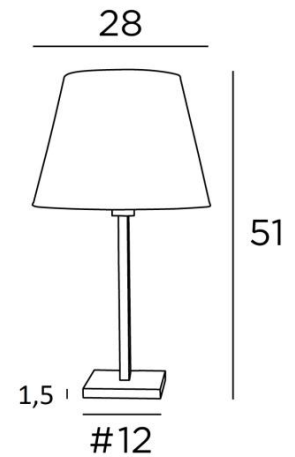

MENNA 1 o

MENNA 1 in lichtbrons met conische lampenkap in Parma Merisier (stof uit categorie 4)

MENNA 1 o is een prachtige tafellamp met een ronde conische lampenkap

Zeer trendy, dankzij het strakke, eenvoudige en tijdloze ontwerp

TOTALE AFMETINGEN

H51cm Ø28cm

BASIS

Massief messing basis : #12 x 1,5cm

TECHNISCHE GEGEVENS

Een E27 fitting met ring. Een schakelaar op het snoer

BESCHIKBARE METALEN AFWERKINGEN EN CODES

28 - Lichtbrons - 2255 028

29 - Geborsteld brons - 2255 029

33 - Gesatineerd nikkel - 2255 033

LAMPENKAP : AFMETINGEN & CODE

Ø18 - 28 - 21cm

Code: 2258 + stofcode

Wij bieden U meer dan 180 stoffen/materialen/kleuren voor lampenkappen aan