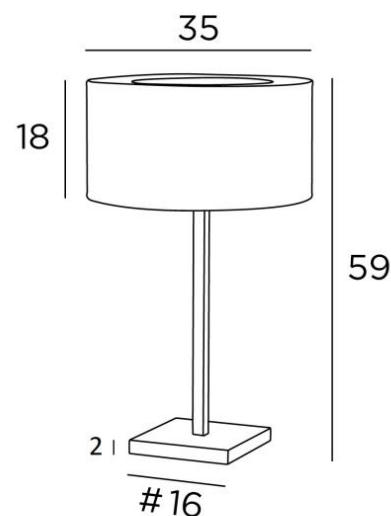

MENNA 3 cyl

MENNA 3 in geborsteld brons met cilindervormige lampenkap in Seta Pirée (stof uit categorie 3)

MENNA 3 cyl is een prachtige tafellamp met een ronde cilindervormige lampenkap. Zeer trendy, dankzij het strakke, eenvoudige en tijdloze ontwerp. Zij kan gemakkelijk overal worden geplaatst, vooral omdat zij verkrijgbaar is in drie maten en met lampenkappen in verschillende vormen. Deze lamp aandoen is veel meer dan alleen licht, het gaat erom kleur en helderheid in uw huis te brengen. Kies zorgvuldig uit ons brede assortiment stoffen voor uw lampenkap

TOTALE AFMETINGEN

H59cm Ø35cm

BASE : #16 x 2cm

TECHNISCHE GEGEVENS

Een E27 fitting met ring

Een schakelaar op het snoer

Lampenkap afgedekt met een ring in dezelfde stof om de gloeilamp te verbergen

BESCHIKBARE METALEN AFWERKINGEN EN CODES

28 - Lichtbrons - 2257 028

29 - Geborsteld brons - 2257 029

33 - Gesatineerd nikkel - 2257 033

LAMPENKAP : AFMETINGEN & CODE

Ø35 - 35 - 18cm + ring Ø22cm

Code: 2257 + stofcode

Wij bieden U meer dan 180 stoffen/materialen/kleuren voor lampenkappen aan