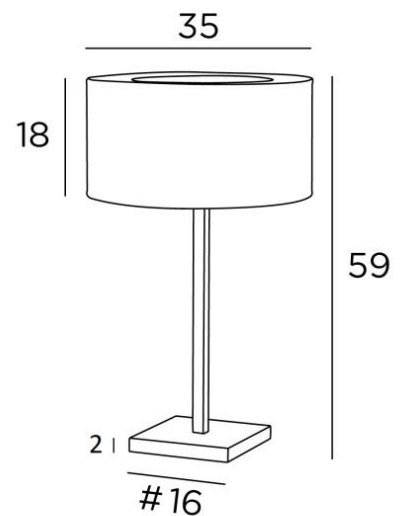

MENNA 3 cyl

MENNA 3 in geborsteld brons met cilindervormige lampenkap in Seta Pirée (stof uit categorie 3)

MENNA 3 cyl is een prachtige tafellamp met een ronde cilindervormige lampenkap. Zeer trendy, dankzij het strakke, eenvoudige en tijdloze ontwerp. Zij kan gemakkelijk overal worden geplaatst, vooral omdat zij verkrijgbaar is in drie maten en met lampenkappen in verschillende vormen. Deze lamp aandoen is veel meer dan alleen licht, het gaat erom kleur en helderheid in uw huis te brengen. Kies zorgvuldig uit ons brede assortiment stoffen voor uw lampenkap

TOTALE AFMETINGEN

H59cm Ø35cm

BASE : #16 x 2cm

TECHNISCHE GEGEVENS

Een E27 fitting met ring

Een schakelaar op het snoer

Lampenkap afgedekt met een ring in dezelfde stof om de gloeilamp te verbergen

BESCHIKBARE METALEN AFWERKINGEN EN CODES

28 - Lichtbrons - 2257 028

29 - Geborsteld brons - 2257 029

33 - Gesatineerd nikkel - 2257 033

LAMPENKAP : AFMETINGEN & CODE

Ø35 - 35 - 18cm + ring Ø22cm

Code: 2257 + stofcode

Wij bieden U meer dan 180 stoffen/materialen/kleuren voor lampenkappen aan