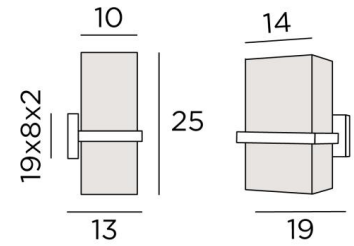

## TETI 1

TETI 1 in geborsteld brons met één rechthoekige lampenkap in Turda Blond (stof uit categorie 3)

**TETI 1** is een wandlamp met een rechthoekige lampenkap

Zij is het resultaat van een innovatief en verrassend ontwerp. Een groot succes, met mooie proporties en een perfecte uitvoering, deze verbazingwekkende wandlamp spreekt aan door zijn eenvoud en vooral door zijn durf

### TOTALE AFMETINGEN

H25cm L19cm |→13cm

### BASIS

19 x 8 x 2cm

### LAMPENKAP : AFMETINGEN & CODE

14x10 - 14x10 - 25cm

Code: 1472 + stofcode

Wij bieden U meer dan 180 stoffen/materialen/kleuren voor lampenkappen aan