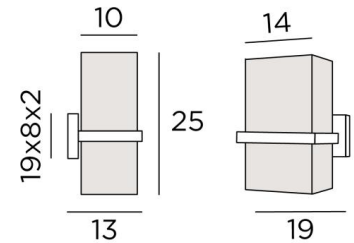

## TETI 1

TETI 1 in geborsteld brons met één rechthoekige lampenkap in Turda Blond (stof uit categorie 3)

**TETI 1** is een wandlamp met een rechthoekige lampenkap

Zij is het resultaat van een innovatief en verrassend ontwerp. Een groot succes, met mooie proporties en een perfecte uitvoering, deze verbazingwekkende wandlamp spreekt aan door zijn eenvoud en vooral door zijn durf

### TOTALE AFMETINGEN

H25cm L19cm |→13cm

### BASIS

19 x 8 x 2cm

### LAMPENKAP : AFMETINGEN & CODE

14x10 - 14x10 - 25cm

Code: 1472 + stofcode

Wij bieden U meer dan 180 stoffen/materialen/kleuren voor lampenkappen aan