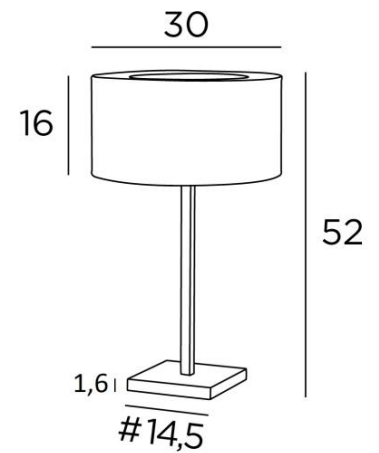

## MENNA 2 cyl

MENNA 2 in lichtbrons met cilindervormige lampenkap in Raphia Banane (materiaal uit categorie 3)

**MENNA 2 cyl** is een prachtige tafellamp met een ronde cilindervormige lampenkap. Zeer trendy, dankzij het strakke, eenvoudige en tijdloze ontwerp. Zij kan gemakkelijk overal worden geplaatst, vooral omdat zij verkrijgbaar is in drie maten en met lampenkappen in verschillende vormen. Deze lamp aandoen is veel meer dan alleen licht, het gaat erom kleur en helderheid in uw huis te brengen. Kies zorgvuldig uit ons brede assortiment stoffen voor uw lampenkap

### TOTALE AFMETINGEN

H52cm Ø30cm

**BASE :** #14,5 x 1,6cm

### TECHNISCHE GEGEVENS

Een E27 fitting met ring. Een schakelaar op het snoer

Lampenkap afgedekt met een ring in dezelfde stof om de gloeilamp te verbergen

### LAMPENKAP : AFMETINGEN & CODE

Ø30 - 30 - 16cm + ring Ø18cm

Code: 2256 + stofcode

Wij bieden U meer dan 180 stoffen/materialen/kleuren voor lampenkappen aan