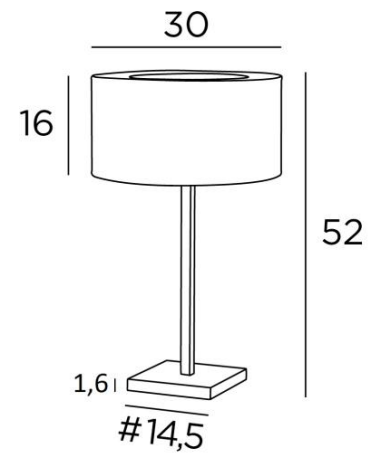

MENNA 2 cyl

MENNA 2 in lichtbrons met cilindervormige lampenkap in Raphia Banane (materiaal uit categorie 3)

MENNA 2 cyl is een prachtige tafellamp met een ronde cilindervormige lampenkap. Zeer trendy, dankzij het strakke, eenvoudige en tijdloze ontwerp. Zij kan gemakkelijk overal worden geplaatst, vooral omdat zij verkrijgbaar is in drie maten en met lampenkappen in verschillende vormen. Deze lamp aandoen is veel meer dan alleen licht, het gaat erom kleur en helderheid in uw huis te brengen. Kies zorgvuldig uit ons brede assortiment stoffen voor uw lampenkap

TOTALE AFMETINGEN

H52cm Ø30cm

BASE : #14,5 x 1,6cm

TECHNISCHE GEGEVENS

Een E27 fitting met ring. Een schakelaar op het snoer

Lampenkap afgedekt met een ring in dezelfde stof om de gloeilamp te verbergen

BESCHIKBARE METALEN AFWERKINGEN EN CODES

28 - Lichtbrons - 2256 028

29 - Geborsteld brons - 2256 029

33 - Gesatineerd nikkel - 2256 033

LAMPENKAP : AFMETINGEN & CODE

Ø30 - 30 - 16cm + ring Ø18cm

Code: 2256 + stofcode

Wij bieden U meer dan 180 stoffen/materialen/kleuren voor lampenkappen aan