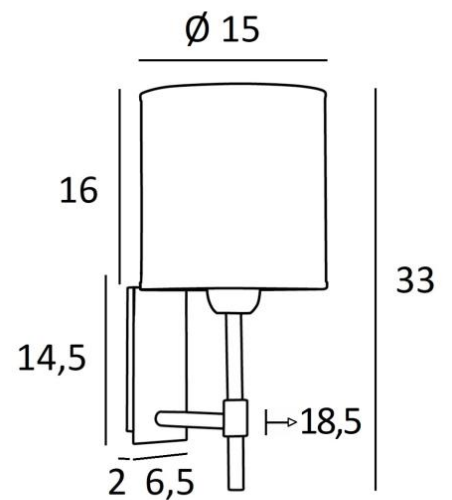

NECTANEBO 1 cyl

NECTANEBO 1 in geborsteld brons met lampenkap in Arrow Casamance (stof uit categorie 4)

NECTANEBO 1 cyl is een wandlamp uitgerust met een ronde cilindrische lampenkap. Het klassieke uiterlijk is herwerkt tot een moderne en eigentijdse touch. Haar sobere en eenvoudige vormgeving is niet vreemd aan deze metamorfose die haar aanwezigheid en harmonie brengt. Voor de lampenkap, die een warme atmosfeer en een mooie helderheid zal creëren, stellen wij U voor te kiezen tussen vele materialen en kleuren. Zo kunt U haar beter in uw decoratie integreren. Deze prachtige wandlamp is gemaakt van messing en is verkrijgbaar in verschillende opmerkelijke uitvoeringen. Er is een groter model, zie [NECTANEBO 2 o](#)

TOTALE AFMETINGEN

H33cm L15cm |→18,5cm

BASIS

Plaat : 6,5 x 14,5cm Doos : 4,5 x 12,5 x 2cm

TECHNISCHE GEGEVENS

Een E27 fitting met ring. Dimbare wandlamp

Een fixatieplaat om de basis aan de muur te bevestigen ([PDF plan](#))

BESCHIKBARE METALEN AFWERKINGEN EN CODES

28 - Lichtbrons - 1135 028

29 - Geborsteld brons - 1135 029

33 - Gesatineerd nikkel - 1135 033

LAMPENKAP : AFMETINGEN & CODE

Ø15 - 15 - 16cm

Code: 1204 + stofcode

Wij bieden U meer dan 180 stoffen/materialen/kleuren voor lampenkappen aan