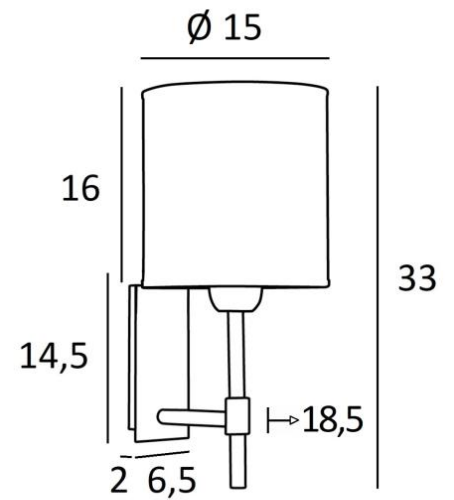

NECTANEBO 1 cyl

NECTANEBO 1 in geborsteld brons met lampenkap in Arrow Casamance (stof uit categorie 4)

NECTANEBO 1 cyl is een wandlamp uitgerust met een ronde cilindrische lampenkap. Het klassieke uiterlijk is herwerkt tot een moderne en eigentijdse touch. Haar sobere en eenvoudige vormgeving is niet vreemd aan deze metamorfose die haar aanwezigheid en harmonie brengt. Voor de lampenkap, die een warme atmosfeer en een mooie helderheid zal creëren, stellen wij U voor te kiezen tussen vele materialen en kleuren. Zo kunt U haar beter in uw decoratie integreren. Deze prachtige wandlamp is gemaakt van messing en is verkrijgbaar in verschillende opmerkelijke uitvoeringen. Er is een groter model, zie [NECTANEBO 2 o](#)

TOTALE AFMETINGEN

H33cm L15cm |→18,5cm

BASIS

Plaat : 6,5 x 14,5cm Doos : 4,5 x 12,5 x 2cm

TECHNISCHE GEGEVENS

Een E27 fitting met ring. Dimbare wandlamp

Een fixatieplaat om de basis aan de muur te bevestigen ([PDF plan](#))

BESCHIKBARE METALEN AFWERKINGEN EN CODES

28 - Lichtbrons - 1135 028

29 - Geborsteld brons - 1135 029

33 - Gesatineerd nikkel - 1135 033

LAMPENKAP : AFMETINGEN & CODE

Ø15 - 15 - 16cm

Code: 1204 + stofcode

Wij bieden U meer dan 180 stoffen/materialen/kleuren voor lampenkappen aan