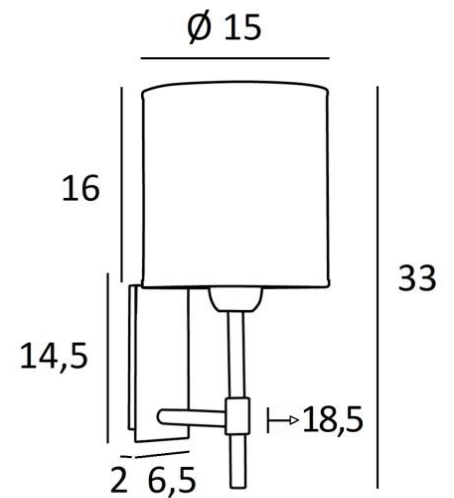

NECTANEBO 1 cyl

NECTANEBO 1 in geborsteld brons met lampenkap in Arrow Casamance (stof uit categorie 4)

NECTANEBO 1 cyl is een wandlamp uitgerust met een ronde cilindrische lampenkap

Het klassieke uiterlijk is herwerkt tot een moderne en eigentijdse touch. Haar sobere en eenvoudige vormgeving is niet vreemd aan deze metamorfose die haar aanwezigheid en harmonie brengt. Voor de lampenkap, die een warme atmosfeer en een mooie helderheid zal creëren, stellen wij U voor te kiezen tussen vele materialen en kleuren. Zo kunt U haar beter in uw decoratie integreren. Deze prachtige wandlamp is gemaakt van messing en is verkrijgbaar in verschillende opmerkelijke uitvoeringen. Er is een groter model, zie [NECTANEBO 2 o](#)

TOTALE AFMETINGEN

H33cm L15cm |→18,5cm

BASIS

Plaat : 6,5 x 14,5cm Doos : 4,5 x 12,5 x 2cm

TECHNISCHE GEGEVENS

Een E27 fitting met ring. Dimbare wandlamp

Een fixatieplaat om de basis aan de muur te bevestigen ([PDF plan](#))

BESCHIKBARE METALEN AFWERKINGEN EN CODES

28 - Lichtbrons - 1135 028

29 - Geborsteld brons - 1135 029

33 - Gesatineerd nikkel - 1135 033

LAMPENKAP : AFMETINGEN & CODE

Ø15 - 15 - 16cm

Code: 1204 + stofcode

Wij bieden U meer dan 180 stoffen/materialen/kleuren voor lampenkappen aan