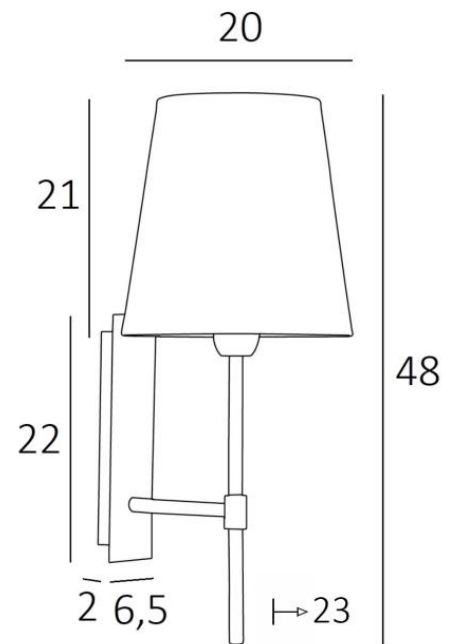

NECTANEBO 2 o

NECTANEBO 2 in geborsteld brons met lampenkap in Chinette Ivoire (stof uit categorie 0)

NECTANEBO 2 o is een grote wandlamp uitgerust met een ronde conische lampenkap

Het klassieke uiterlijk is herwerkt tot een moderne en eigentijdse touch. Haar sobere en eenvoudige vormgeving is niet vreemd aan deze metamorfose die haar aanwezigheid en harmonie brengt. Voor de lampenkap, die een warme atmosfeer en een mooie helderheid zal creëren, stellen wij U voor te kiezen tussen vele materialen en kleuren. Zo kunt U haar beter in uw decoratie integreren.

Deze prachtige wandlamp is gemaakt van messing en is verkrijgbaar in verschillende opmerkelijke uitvoeringen. Er is een kleiner model, zie [NECTANEBO 1 o](#)

TOTALE AFMETINGEN

H48cm L20cm |→23cm

BASIS

Plaat : 6,5 x 22cm Doos : 4,5 x 19 x 2cm

TECHNISCHE GEGEVENS

Een E27 fitting met ring. Dimbare wandlamp

Een fixatieplaat om de basis aan de muur te bevestigen ([PDF plan](#))

BESCHIKBARE METALEN AFWERKINGEN EN CODES

28 - Lichtbrons - 1136 028

29 - Geborsteld brons - 1136 029

33 - Gesatineerd nikkel - 1136 033

LAMPENKAP : AFMETINGEN & CODE

Ø14 - 20 - 21cm

Code: 1136 + stofcode

Wij bieden U meer dan 180 stoffen/materialen/kleuren voor lampenkappen aan