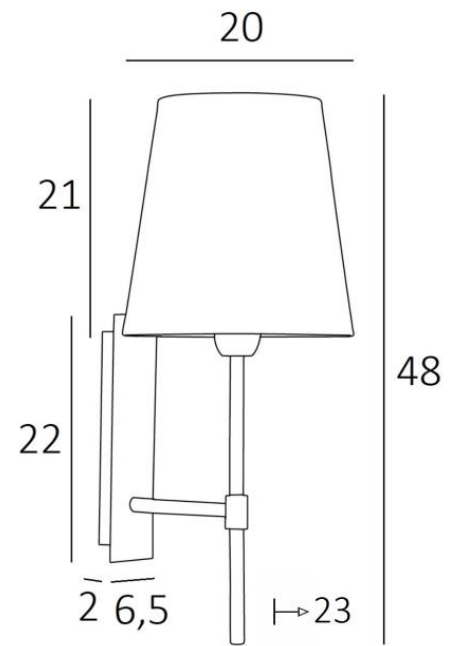

NECTANEBO 2 o

NECTANEBO 2 in geborsteld brons met lampenkap in Chinette Ivoire (stof uit categorie 0)

NECTANEBO 2 o is een grote wandlamp uitgerust met een ronde conische lampenkap. Het klassieke uiterlijk is herwerkt tot een moderne en eigentijdse touch. Haar sobere en eenvoudige vormgeving is niet vreemd aan deze metamorfose die haar aanwezigheid en harmonie brengt. Voor de lampenkap, die een warme atmosfeer en een mooie helderheid zal creëren, stellen wij U voor te kiezen tussen vele materialen en kleuren. Zo kunt U haar beter in uw decoratie integreren. Deze prachtige wandlamp is gemaakt van messing en is verkrijgbaar in verschillende opmerkelijke uitvoeringen. Er is een kleiner model, zie [NECTANEBO 1 o](#)

TOTALE AFMETINGEN

H48cm L20cm |→23cm

BASIS

Plaat : 6,5 x 22cm Doos : 4,5 x 19 x 2cm

TECHNISCHE GEGEVENS

Een E27 fitting met ring. Dimbare wandlamp

Een fixatieplaat om de basis aan de muur te bevestigen ([PDF plan](#))

BESCHIKBARE METALEN AFWERKINGEN EN CODES

28 - Lichtbrons - 1136 028

29 - Geborsteld brons - 1136 029

33 - Gesatineerd nikkel - 1136 033

LAMPENKAP : AFMETINGEN & CODE

Ø14 - 20 - 21cm

Code: 1136 + stofcode

Wij bieden U meer dan 180 stoffen/materialen/kleuren voor lampenkappen aan