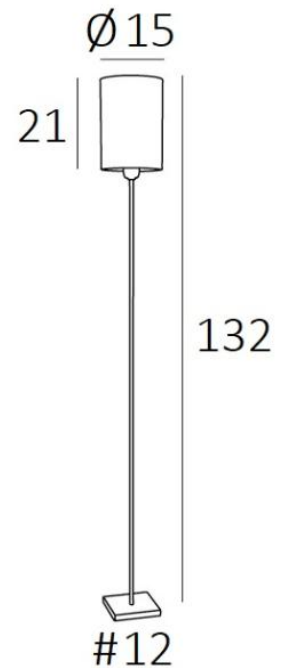

KAWA

KAWA in geborsteld brons met lampenkap in Parma Cendré (stof uit categorie 4)

KAWA is een prachtige, kleine staanlamp met cilindervormige lampenkap
Elegant en discreet

Een mooie staanlamp zoals **KAWA** is meer dan een schakelaar omzetten, het gaat erom kleur en warmte in je huis te brengen. Kies zorgvuldig uit ons ruime assortiment stoffen of materialen om uw lamp en uw huis perfect te versieren. Er zijn drie tafellampen, **ANOUKIS cyl**, die gemakkelijk met deze staanlamp kunnen worden gecombineerd

TOTALE AFMETINGEN

H132cm Ø15cm

BASIS

Massief messing basis : #12 x 1,5cm

TECHNISCHE GEGEVENS

Een E27 fitting met ring

Een voetschakelaar op de elektrische kabel (standaard)

Installatie van een voetdimmer (op aanvraag)

BESCHIKBARE METALEN AFWERKINGEN EN CODES

29 - Geborsteld brons - 3247 029

LAMPENKAP : AFMETINGEN & CODE

Ø15 - 15 - 21cm

Code: 3247 + stofcode

Wij bieden U meer dan 180 stoffen/materialen/kleuren voor lampenkappen aan