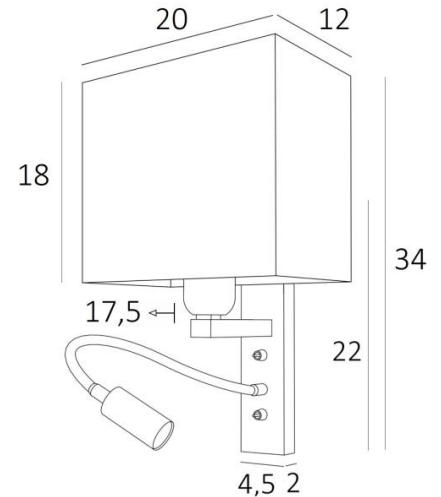

KARY rect

KARY geborsteld brons met lampenkap Jacinthe Naturelle (mater.cat.5)

KARY rect is een wandlamp met rechthoekige lampenkap en leeslampje om naast een bed te plaatsen. De arm heeft een E27 fitting met een ring om de lampenkap aan te bevestigen. Het leeslampje bestaat uit een flexibel die eindigt met een LED-spot, met warm en geconcentreerd licht. Deze wandlamp heeft twee schakelaars die de lampenkap en het leeslampje afzonderlijk bedienen, zodat u kunt kiezen tussen zacht en/of leeslicht. Voor de lampenkap, die voor een warme atmosfeer en een mooi licht zal zorgen, bieden wij U een keuze uit vele stoffen, materialen en kleuren. Zo kunt u deze elegante en robuuste wandlamp beter in uw decoratie integreren.

TOTALE AFMETINGEN

H34cm L20cm |→17,5cm **BASE:** 4,5 x 22 x 2cm

TECHNISCHE GEGEVENS

E27 fitting met ring op een vaste arm, bediend door een hefboomschakelaar

LED-spot op flexibel van 30cm, bediend door een hefboomschakelaar

De spot kan in alle richtingen gedraaid worden. Afmetingen: L5cm Ø2,4cm

Geïntegreerde LED: 1W 119lm 2700°K 30° bundel. Driver: 14-230V 50-60Hz 350mA

Een fixatie-plaat om de basis aan de muur te bevestigen ([PDF plan](#))