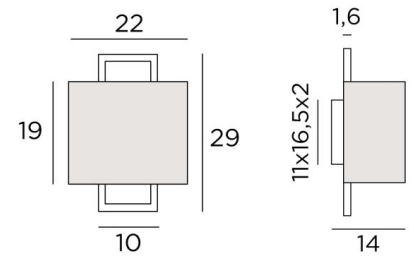

KARANIS 1

KARANIS 1 in geborsteld brons met lampenkap in Turda Abricot (stof uit categorie 3)

De lampenkap lijkt te zijn opgehangen voor een rechthoekig messing frame. **KARANIS** is een armatuur die zijn originaliteit vindt in dit verrassende ontwerp

Deze kleine wandlamp is verkrijgbaar als tafellamp en staanlamp, zie [SATIS](#) of [SATIS FLOOR](#)

TOTALE AFMETINGEN

H29cm L22cm |→14cm

BASIS

11 x 16,5 x 2cm

TECHNISCHE GEGEVENS

Een E27 fitting

Dimbare wandlamp

LAMPENKAP : AFMETINGEN & CODE

Ø22x12 - 22x12 - 19cm

Code: 1550 + stofcode

Wij bieden U meer dan 180 stoffen/materialen/kleuren voor lampenkappen aan