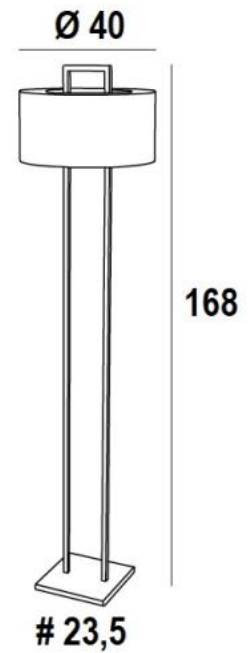

SATIS FLOOR

SATIS FLOOR in geborsteld brons met lampenkap in Coton Calcaire (stof uit categorie 1)

SATIS FLOOR is een staanlamp met een ronde cilindervormige lampenkap, die aan de bovenkant gedeeltelijk gesloten is. De lampenkap lijkt rond een messing boog te hangen. Dit verrassende ontwerp is de originaliteit van deze prestigieuze staanlamp

TOTALE AFMETINGEN

H168cm Ø40cm

BASE : #23,5 x 2,5cm

TECHNISCHE GEGEVENS

Een E27 fitting met ring

Een voetschakelaar op de kabel (standaard). Installatie van een voetschakelaar (op aanvraag)

Lampenkap afgedekt met een ring in dezelfde stof om de gloeilamp te verbergen

BESCHIKBARE METALEN AFWERKINGEN EN CODES

28 - Lichtbrons - 3271 028

29 - Geborsteld brons - 3271 029

33 - Gesatineerd nikkel - 3271 033

LAMPENKAP : AFMETINGEN & CODE

Ø40 - 40 - 21cm + ring Ø26cm

Code: 3271 + stofcode