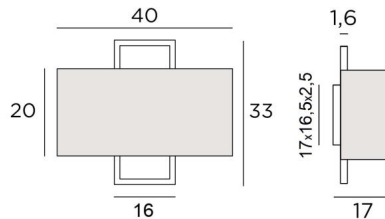

KARANIS 2

KARANIS 2 in geborsteld brons met lampenkap in Turda Blond (stof uit categorie 3)

De lampenkap lijkt te zijn opgehangen voor een rechthoekig messing frame. **KARANIS 2** is een armatuur die zijn originaliteit vindt in dit verrassende ontwerp

Deze grote wandlamp is verkrijgbaar als tafellamp en staanlamp, zie [SATIS](#) of [SATIS FLOOR](#)

TOTALE AFMETINGEN

H33cm L40cm |→17cm

BASIS

17 x 16,5 x 2,5cm

TECHNISCHE GEGEVENS

Twee E27 fittingen

Dimbare wandlamp

LAMPENKAP : AFMETINGEN & CODE

Ø40x15 - 40x15 - 20cm

Code: 1552 + stofcode

Wij bieden U meer dan 180 stoffen/materialen/kleuren voor lampenkappen aan