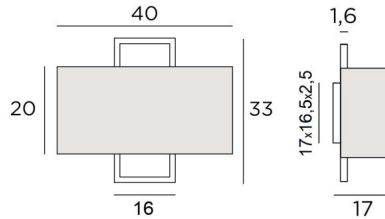

KARANIS 2

KARANIS 2 in geborsteld brons met lampenkap in Turda Blond (stof uit categorie 3)

De lampenkap lijkt te zijn opgehangen voor een rechthoekig messing frame. **KARANIS 2** is een armatuur die zijn originaliteit vindt in dit verrassende ontwerp

Deze grote wandlamp is verkrijgbaar als tafellamp en staanlamp, zie [SATIS](#) of [SATIS FLOOR](#)

TOTALE AFMETINGEN

H33cm L40cm |→17cm

BASIS

17 x 16,5 x 2,5cm

TECHNISCHE GEGEVENS

Twee E27 fittingen

Dimbare wandlamp

LAMPENKAP : AFMETINGEN & CODE

Ø40x15 - 40x15 - 20cm

Code: 1552 + stofcode

Wij bieden U meer dan 180 stoffen/materialen/kleuren voor lampenkappen aan